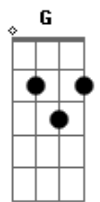

© ukulele-chords.com