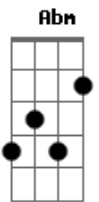

© ukulele-chords.com