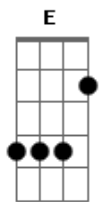

E Abm B B7
corre mundo um aviso:
E Abm B B7
corre risco teu umbigo
E Abm B B7
se correr o bicho pega pega
E Abm B
se ficar corre perigo

A E B
bruxas dançam na fogueira
A E B
inimigos na trincheira
A E B
um calor infernal
B A G A E Abm B B7 Arranjo
(2x)
congela teu sorriso e o paraíso tropical

E Abm B B7
sangue suor e óleo diesel
E Abm B B7
com limão e muito gelo
E Abm B B7
arco-íris made in china
E Abm B B7
de bobeira à beira da piscina

E Abm B B7
o mundo é teu até o final
E Abm B
pra sempre em tempo real

A E B
bruxas dançam na fogueira
A E B
inimigos na trincheira
A E B
um calor infernal
B A
congela o paraíso
G A E
o sorriso é glacial

Arranjo durante o rap: E Abm B B7

vamos visitar o passado
mundo distante, passado muito além
onde a pessoa não valia pelo que ela é
só valia por aquilo que ela tem
vamos assistir o naufrágio
de um Titanic pesado e frágil
que foi a pique sem dó nem piedade
pela febre da ganância
pela falta de humildade

vamos perdoar aquela gente
que não soube enxergar
um pouquinho na frente
e secou tudo até a última fonte
queimou a floresta, matou a semente
vamos celebrar a nova civilização
que nasceu da destruição
e já nasceu cuidando do que tem
pra não ter que aprender
perdendo tudo também

A E B
bruxas dançam na fogueira
A E B
inimigos na trincheira
A E B
um calor infernal
B A
congela teu sorriso
G A E Abm B B7 (arranjo)
paraíso é virtual

E Abm B B7
corre risco teu sorriso
E Abm B B7
corre atrás do prejuízo
E
final

Acordes

© ukulele-chords.com