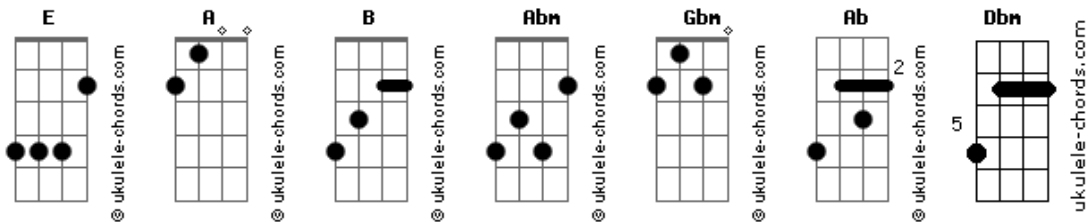

Engenheiros do Hawaii - Até Quando Você Vai Ficar

Tom: E

Intro: A B Abm A Gbm Ab Dbm

Part 1

Dbm
 Tuas palavras
 Como um espelho
 Cristais de visão
 Me refletem
 Se quebram
 Cortam a respiração

Tuas palavras
 Duras palavras
 Como uma prisão
 Me deixam de fora
 Fora de circulação

Part 1 tab:

Refrão 1

A B Abm A
 Tuas palavras... duras palavras
 Gbm Ab A
 Um espelho... uma explosão
 A B Abm A
 Tuas palavras... duras palavras
 Gbm Ab Dbm
 Um prisioneiro... uma prisão

Part 2

Dbm
 Sou dado a sonhos
 Como um dado em tuas mãos
 Entregue a vícios e crenças
 Às vezes rolo pelo chão

Part 2 tab:

Acordes

Part 3:
 Me achas lento
 Quando atravesso a escuridão
 Por um momento eu me sinto
 Como um dardo em tuas mãos

Part 3 tab:

PM..... PM.....
 PM.....

Refrão 1

A B Abm
 Tuas palavras... duras palavras
 Gbm Ab A
 Das alturas ao chão
 A B Abm A
 Tuas palavras... duras palavras
 Gbm Ab Dbm
 Um espelho... uma prisão

Tocar esse Riff no final do refrão:

Refrão 2:

A B Abm A
 Até quando você vai ficar fazendo o que quer comigo? |
 Gbm Ab Dbm
 Até quando você vai ficar sem saber o que quer de mim? | }2x

OBS: Quando chega na parte "o que quer de mim" é só tocar o riff do final do refrão 1