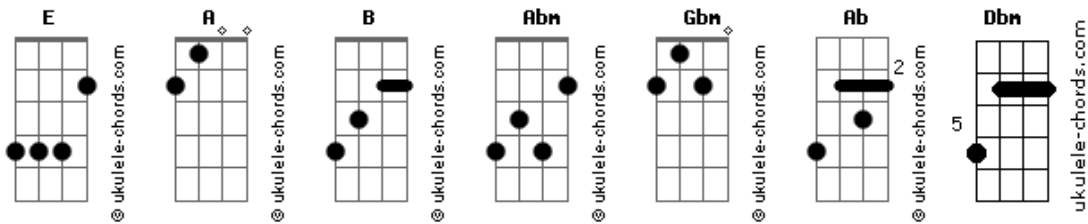

Engenheiros do Hawaii - Até Quando Você Vai Ficar

Tom: E

Intro: A B Abm A Gbm Ab Dbm

Part 1

Dbm
 Tuas palavras
 Como um espelho
 Cristais de visão
 Me refletem
 Se quebram
 Cortam a respiração

Tuas palavras
 Duras palavras
 Como uma prisão
 Me deixam de fora
 Fora de circulação

Part 1 tab:

Refrão 1

A B Abm A
 Tuas palavras... duras palavras
 Gbm Ab A
 Um espelho... uma explosão
 A B Abm A
 Tuas palavras... duras palavras
 Gbm Ab Dbm
 Um prisioneiro... uma prisão

Part 2

Dbm
 Sou dado a sonhos
 Como um dado em tuas mãos
 Entregue a vícios e crenças
 Às vezes rolo pelo chão

Part 2 tab:

Acordes

Part 3:
 Me achas lento
 Quando atravesso a escuridão
 Por um momento eu me sinto
 Como um dardo em tuas mãos

Part 3 tab:

PM..... PM.....
 PM.....

Refrão 1

A B Abm
 Tuas palavras... duras palavras
 Gbm Ab A
 Das alturas ao chão
 A B Abm A
 Tuas palavras... duras palavras
 Gbm Ab Dbm
 Um espelho... uma prisão

Tocar esse Riff no final do refrão:

Refrão 2:

A B Abm A
 Até quando você vai ficar fazendo o que quer comigo? |
 Gbm Ab Dbm
 Até quando você vai ficar sem saber o que quer de mim? | }2x

OBS: Quando chega na parte "o que quer de mim" é só tocar o riff do final do refrão 1