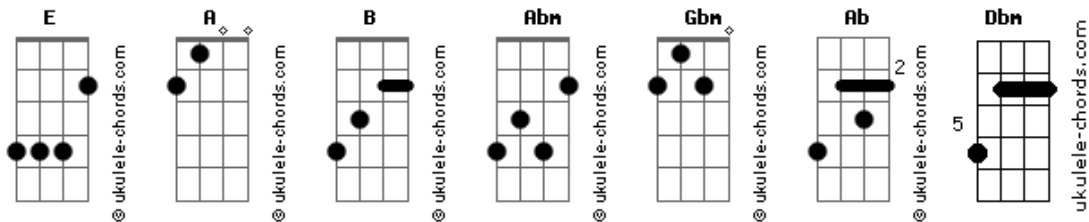

Engenheiros do Hawaii - Até Quando Você Vai Ficar

Tom: E

Intro: A B Abm A Gbm Ab Dbm

Part 1

Dbm
Tuas palavras
Como um espelho
Cristais de visão
Me refletem
Se quebram
Cortam a respiração

Tuas palavras
Duras palavras
Como uma prisão
Me deixam de fora
Fora de circulação

Part 1 tab:

Refrão 1

A B Abm A
Tuas palavras... duras palavras
Gbm Ab A
Um espelho... uma explosão
A B Abm A
Tuas palavras... duras palavras
Gbm Ab Dbm
Um prisioneiro... uma prisão

Part 2

Dbm
Sou dado a sonhos
Como um dado em tuas mãos
Entregue a vícios e crenças
Às vezes rolo pelo chão

Part 2 tab:

Acordes

Part 3:
Me achas lento
Quando atravesso a escuridão
Por um momento eu me sinto
Como um dardo em tuas mãos

Part 3 tab:

PM..... PM.....
PM.....

Refrão 1

A B Abm
Tuas palavras... duras palavras
Gbm Ab A
Das alturas ao chão
A B Abm A
Tuas palavras... duras palavras
Gbm Ab Dbm
Um espelho... uma prisão

Tocar esse Riff no final do refrão:

Refrão 2:

A B Abm A
Até quando você vai ficar fazendo o que quer comigo? |
Gbm Ab Dbm
Até quando você vai ficar sem saber o que quer de mim? | }2x

OBS: Quando chega na parte "o que quer de mim" é só tocar o riff do final do refrão 1

A B
Até quando você vai ficar... }2x

Dbm

Sem saber o que quer fazer?
Sem saber o que quer?
Sem saber o que?
Sem saber?