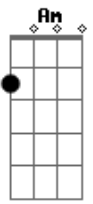

Am Am7 Am7 Am  
 Às vezes não entendo minha própria letra  
 F7 E7

minha própria caneta me trai  
 Am Am7 Am7 Am F7 E7  
 às vezes não entendo o que você quer dizer quando fica calada

D A Bm A  
 você sempre soube (eu não sabia)  
 D A Bm A  
 quando a frase acaba o mundo silencia  
 D A Bm A  
 às vezes não entendo onde você quer chegar  
 D A Bm  
 quando fica parada

Gbm Dbm Gbm Dbm  
 É como ficar esperando cartas que nunca vão chegar  
 D Dbm D E  
 não vão xegar com "X" ... nem vão chegar com "CH"  
 Gbm Dbm Gbm Dbm  
 É como ficar esperando horas que custam a passar  
 D Dbm D E  
 enquanto ficamos parados, andando pra lá e pra cá  
 Gbm Dbm Gbm Dbm  
 É como ficar desesperado de tanto esperar  
 D Dbm D E  
 olhando pela janela até onde a vista alcançar  
 Gbm Dbm Gbm Dbm  
 É como ficar esperando cartas que nunca vão chegar  
 D Dbm D E  
 É como ficar relendo velhas cartas até a vista cansar