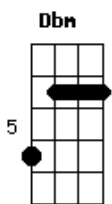

© ukulele-chords.com

© ukulele-chords.com