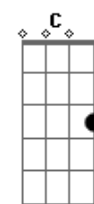

© ukulele-chords.com