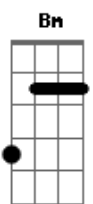

uma certeza
só uma certeza:
"da próxima vez, só uísque escocês"
duas fichas telefônicas
um telefone que não para de tocar
(ninguém atende)
eu não entendo
'tão fazendo onda
'tão fazendo charme
um alarme de carro que não para de tocar
|eu trago comigo os estragos da noite|
|eu trago comigo os estragos da noite|
|eu trago comigo os estragos da noite|
(não nego, não nego, não)
uma canção no rádio
uma versão mal traduzida
um pastor exorciza na rádio de um táxi
AQUI ESTEREMOS EM NOME DE JESUS
uma certa impressão...uma certeza imprecisa
PRA PEDIR AO ANJO DEUS
"quem não precisa de uma versão, uma tradução?"
PARA COLOCAR AS MÃOS
NAS PROFUNDEZAS DO TEU CORPO
PARA ARRANCAR A MACUMBA
PARA A GLÓRIA
EM NOME DE JESUS CRISTO

um ditador deposto
marcas no rosto
um gosto amargo na boca
e a certeza
de que o último dia de dezembro
é sempre igual
ao primeiro de janeiro

T T T T T

O GRÊMIO VAI SER CAMPEÃO DO MUNDO
O RIO GRANDE DO SUL É O BRASIL

VÃO VIVER UMA MADRUGADA QUE NÃO TERMINARÁ
ANTES DO SOL NASCER

|eu trago comigo os estragos da noite|
|eu trago comigo os estragos a noite|
|eu trago comigo os estragos a noite|
(meu reino por um rosto, pelo resto da noite)

noites que passaram
noites que virão
noites que passamos
lado a lado em solidão
noites de inverno
noites de verão
noites que viramos
esperando o sol nascer
esperando amanhecer
esperando o sol nascer

|amanheceu em Porto Alegre|
|amanheceu em Porto Alegre|
|amanheceu em Porto Alegre|
amanheceu...

SEIS HORAS QUINZE MINUTOS ZERO SEGUNDO

recomeça tudo lá fora
"here comes the sun"
"the sun is the same in the relative way but you are older"

SEIS HORAS VINTE MINUTOS ZERO SEGUNDO

recomeça tudo lá fora
nas esquinas, nas escolas
um litro de leite
meio quilo de pão

SEIS HORAS TRINTA MINUTOS ZERO SEGUNDO