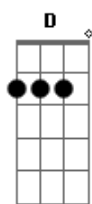

© ukulele-chords.com