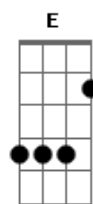

© ukulele-chords.com