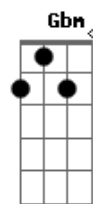

© ukulele-chords.com