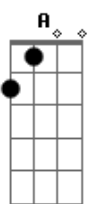

um ditador deposto
marcas no rosto
um gosto amargo na boca
e a certeza
de que o último dia de dezembro
é sempre igual
ao primeiro de janeiro

T T T T T

O GRÊMIO VAI SER CAMPEÃO DO MUNDO
O RIO GRANDE DO SUL É O BRASIL

VÃO VIVER UMA MADRUGADA QUE NÃO TERMINARÁ
ANTES DO SOL NASCER

|eu trago comigo os estragos da noite|
|eu trago comigo os estragos a noite|
|eu trago comigo os estragos a noite|
(meu reino por um rosto, pelo resto da noite)

noites que passaram
noites que virão
noites que passamos
lado a lado em solidão
noites de inverno
noites de verão
noites que viramos
esperando o sol nascer
esperando amanhecer
esperando o sol nascer

|amanheceu em Porto Alegre|
|amanheceu em Porto Alegre|
|amanheceu em Porto Alegre|
amanheceu...

SEIS HORAS QUINZE MINUTOS ZERO SEGUNDO

recomeça tudo lá fora
"here comes the sun"
"the sun is the same in the relative way but you are older"

SEIS HORAS VINTE MINUTOS ZERO SEGUNDO

recomeça tudo lá fora
nas esquinas, nas escolas
um litro de leite
meio quilo de pão

SEIS HORAS TRINTA MINUTOS ZERO SEGUNDO

recomeça tudo lá fora
T neguinho da Zero Hora
vende manchetes
quinze pr'as sete da manhã
nada diferente
chegamos finalmente
ao dia de amanhã... em Porto Alegre

Acordes

© ukulele-chords.com