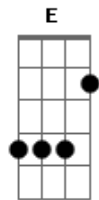

A **D**
há um muro de concreto entre nossos lábios
A **D**
há um muro de Berlim dentro de mim
Bm **D**
tudo se divide, todos se separam
Bm **G**
a diferença é o que temos em comum

A
que a chuva caia como uma luva
Db
um dilúvio, um delírio
D **Gbm** **E**
que a chuva traga alívio imediato
A
que a noite caia, de repente
Db
caia tão demente quanto um raio
D **Gbm** **E** **D** **E**
que a noite traga alívio imediato

A **D**
não há nada de concreto entre nossos lábios
A **D**
só um muro de batom e frases sem fim

Bm
holofotes nos meus olhos
D
cegam mais do que iluminam
Bm **G**
nem caiu a ficha e já caiu a ligação

A
que a chuva caia como uma luva
Db
um dilúvio, um delírio
D **Gbm** **E**
que a chuva traga alívio imediato
A
que a noite caia, de repente
Db
caia tão demente quanto um raio
D **Gbm** **E** **D** **E**
que a noite traga alívio imediato

Solo final: **A D** (4x)
A

Acordes

© ukulele-chords.com

© ukulele-chords.com

© ukulele-chords.com

© ukulele-chords.com

© ukulele-chords.com

© ukulele-chords.com