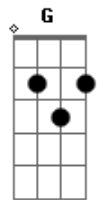

A **D**
não há nada de concreto entre nossos lábios
A **D**
só um muro de batom e frases sem fim

Bm
holofotes nos meus olhos
D
cegam mais do que iluminam
Bm **G**
nem caiu a ficha e já caiu a ligação

A
que a chuva caia como uma luva
Db
um dilúvio, um delírio
D **Gbm** **E**
que a chuva traga alívio imediato
A
que a noite caia, de repente
Db
caia tão demente quanto um raio
D **Gbm** **E** **D** **E**
que a noite traga alívio imediato

Solo final: **A D** (4x)
A

Acordes

© ukulele-chords.com

© ukulele-chords.com

© ukulele-chords.com

© ukulele-chords.com

© ukulele-chords.com

© ukulele-chords.com