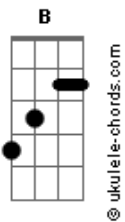

Engenheiros do Hawaii - Alívio Imediato / Ilex Paraguariensis (Pot-Pourri)

tom:

Intro: E E E E E E
 E E E E E E
 E E E E E E

[Primeira Parte]

E E E E
 Hoje eu acordei mais ce__do
 E E E E E E
 Tomei sozinho o chimar_rão
 E E E E E E
 Procurei a noite na me__mó__ria
 E E E E
 Procurei em vão

B A
 Hoje eu acordei
 B
 Agora eu sei
 A
 Viver no escuro
 B A
 Até que a chama se acenda

Dbm Badd9
 Verde, quente, erva, ventre, dentro, entranhas
 Dbm Badd9

Acordes

Mate amargo, noite adentro, estrada estranha