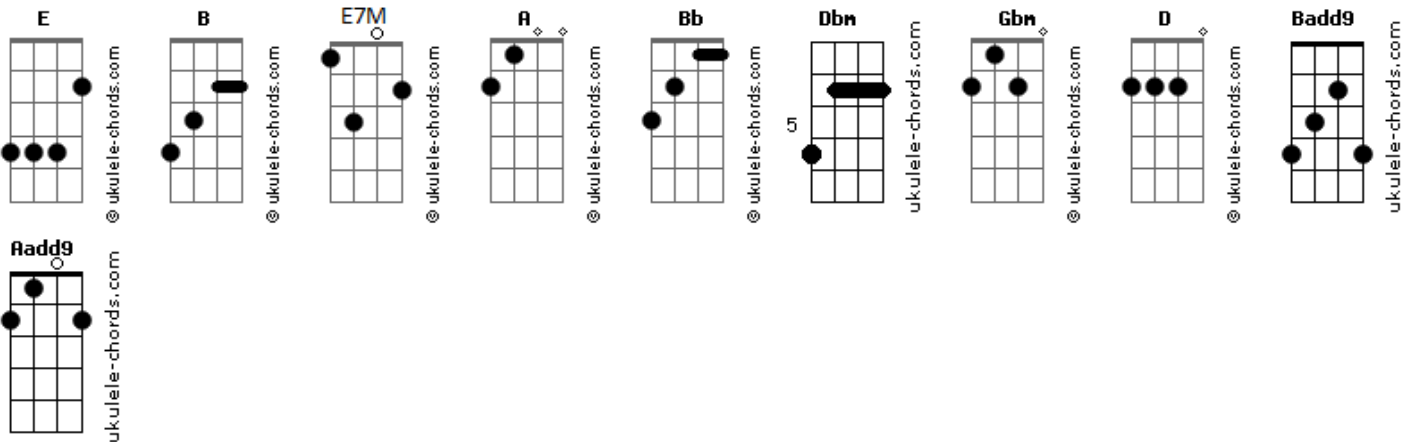

# Engenheiros do Hawaii - Alívio Imediato / Ilex Paraguariensis (Pot-Pourri)

tom:

Intro: E E7M E E7M E  
 E E7M E  
 E E7M E E7M E  
 E E7M E

[Primeira Parte]

E E7M E E7M  
 Hoje eu acordei mais ce\_\_do  
 E E7M E E7M  
 Tomei sozinho o chimar\_rão  
 E E7M E E7M  
 Procurei a noite na me\_\_mó\_\_ria  
 E E7M E  
 Procurei em vão

B A  
 Hoje eu acordei  
 B  
 Agora eu sei  
 A  
 Viver no escuro  
 B A  
 Até que a chama se acenda

Dbm Badd9  
 Verde, quente, erva, ventre, dentro, entranhas  
 Dbm Badd9

## Acordes

Mate amargo, noite adentro, estrada estranha

[Segunda Parte]

E  
 O melhor esconderijo  
 Aadd9  
 A maior escuridão  
 E  
 Já não servem de abrigo  
 Aadd9  
 Já não dão proteção

Gbm  
 Holofotes iluminam  
 A  
 A libido e o vírus  
 Gbm  
 O poder, o pudor  
 D  
 Os lábios e o batom