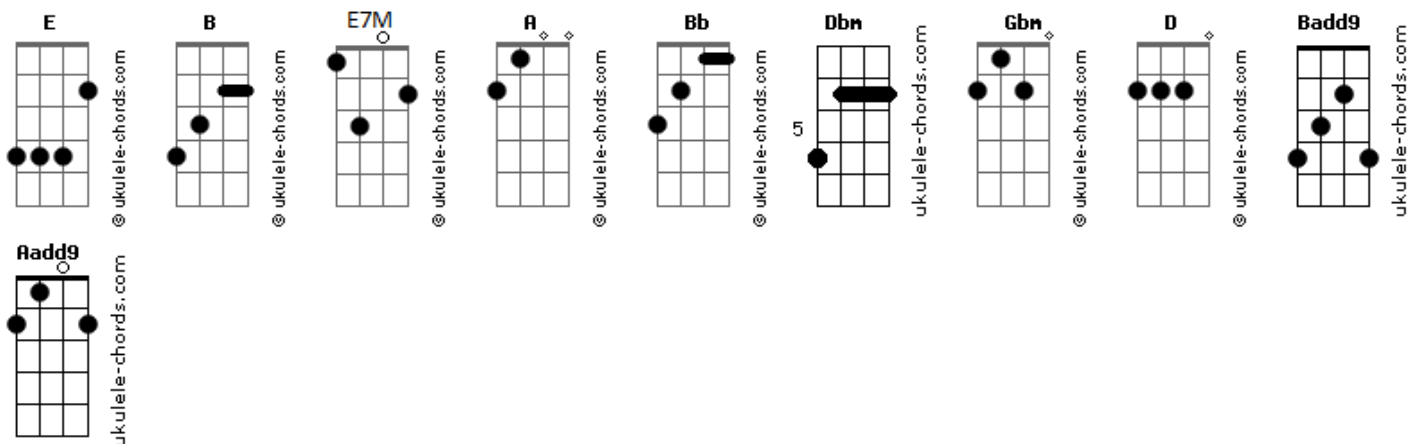

# Engenheiros do Hawaii - Alívio Imediato / Ilex Paraguariensis (Pot-Pourri)

tom:

Intro: E E7M E E7M E  
 E E7M E  
 E E7M E E7M E  
 E E7M E

[Primeira Parte]

E E7M E E7M  
 Hoje eu acordei mais ce\_\_do  
 E E7M E E7M  
 Tomei sozinho o chimar\_rão  
 E E7M E E7M  
 Procurei a noite na me\_\_mó\_\_ria  
 E E7M E  
 Procurei em vão

B A  
 Hoje eu acordei  
 B  
 Agora eu sei  
 A  
 Viver no escuro  
 B A  
 Até que a chama se acenda

Dbm Badd9  
 Verde, quente, erva, ventre, dentro, entranhas  
 Dbm Badd9

## Acordes

Mate amargo, noite adentro, estrada estranha

[Segunda Parte]

E  
 O melhor esconderijo  
 Aadd9  
 A maior escuridão  
 E  
 Já não servem de abrigo  
 Aadd9  
 Já não dão proteção

Gbm  
 Holofotes iluminam  
 A  
 A libido e o vírus  
 Gbm  
 O poder, o pudor  
 D  
 Os lábios e o batom