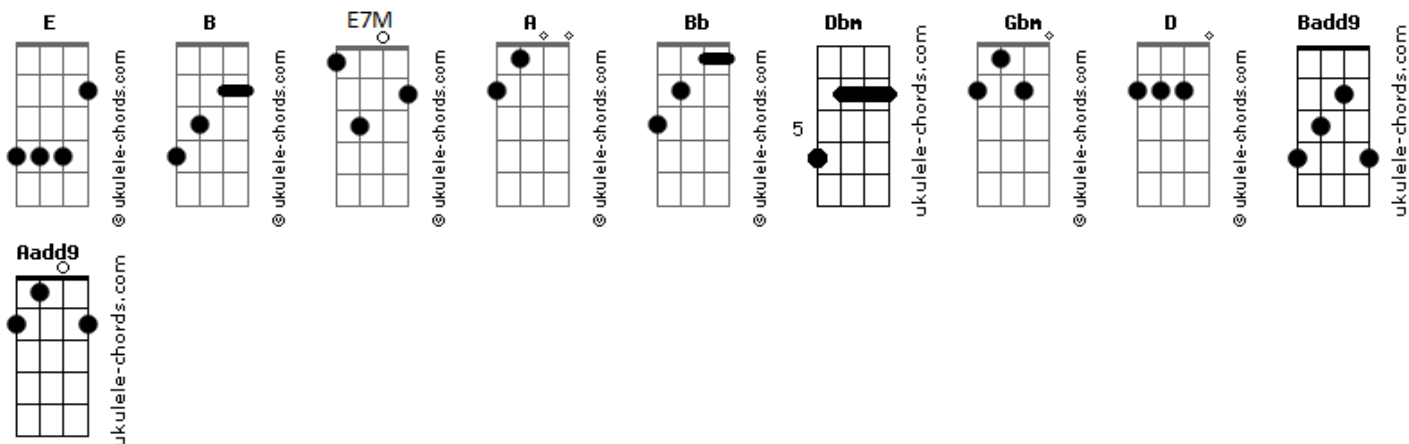

Engenheiros do Hawaii - Alívio Imediato / Ilex Paraguariensis (Pot-Pourri)

tom:

Intro: E E7M E E7M E
 E E7M E
 E E7M E E7M E
 E E7M E

[Primeira Parte]

E E7M E E7M
 Hoje eu acordei mais ce__do
 E E7M E E7M
 Tomei sozinho o chimar_rão
 E E7M E E7M
 Procurei a noite na me__mó__ria
 E E7M E
 Procurei em vão

B A
 Hoje eu acordei
 B
 Agora eu sei
 A
 Viver no escuro
 B A
 Até que a chama se acenda

Dbm Badd9
 Verde, quente, erva, ventre, dentro, entranhas
 Dbm Badd9

Acordes

Mate amargo, noite adentro, estrada estranha