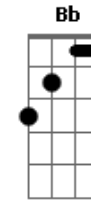

© ukulele-chords.com