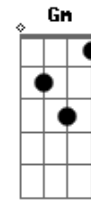

# Engenheiros do Hawaii - A Montanha

tom:

Intro: C C Db C  
C C Db C

F Am  
Nem tão longe que eu não possa ver  
Db Gm  
Nem tão perto que eu possa tocar  
F Am  
Nem tão longe que eu não possa crer  
Db Gm  
Que um dia chego lá  
F Am Eb  
Nem tão perto que eu possa acreditar  
Gm C  
Que o dia já chegou

Dm F  
No alto da montanha  
Bb Am  
Num arranha-céu  
F Am  
No alto da montanha  
Bb Gm  
Num arranha-céu

F  
Se eu pudesse, ao menos  
Am Db Gm  
Te contar o que se enxerga lá do alto  
F Am  
Com o céu aberto, limpo e claro  
Db Gm

Ou com os olhos fechados  
F Am  
Se eu pudesse ao menos  
Eb Gm C  
Te levar comigo... lá

Dm F  
Pro alto da montanha  
Bb Am  
Num arranha-céu  
F Am  
Pro alto da montanha  
Bb Gm  
Num arranha-céu

Dm F Bb  
Sem final feliz ou infeliz  
Am  
Atores sem papel  
F Am  
No alto da montanha  
Bb Gm  
Àtoa, ao léu

[Solo] F D Eb  
C C Db C Riff 1

Dm F  
No alto da montanha  
Bb Am  
Num arranha-céu  
F Am  
No alto da montanha

[Final] Bb Gm C F