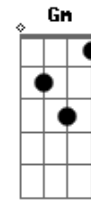

Engenheiros do Hawaii - A Montanha

tom:

Intro: C C Db C
C C Db C

F Am
Nem tão longe que eu não possa ver
Db Gm
Nem tão perto que eu possa tocar
F Am
Nem tão longe que eu não possa crer
Db Gm
Que um dia chego lá
F Am Eb
Nem tão perto que eu possa acreditar
Gm C
Que o dia já chegou

Dm F
No alto da montanha
Bb Am
Num arranha-céu
F Am
No alto da montanha
Bb Gm
Num arranha-céu

F
Se eu pudesse, ao menos
Am Db Gm
Te contar o que se enxerga lá do alto
F Am
Com o céu aberto, limpo e claro
Db Gm

Ou com os olhos fechados
F Am
Se eu pudesse ao menos
Eb Gm C
Te levar comigo... lá

Dm F
Pro alto da montanha
Bb Am
Num arranha-céu
F Am
Pro alto da montanha
Bb Gm
Num arranha-céu

Dm F Bb
Sem final feliz ou infeliz
Am
Atores sem papel
F Am
No alto da montanha
Bb Gm
Àtoa, ao léu

[Solo] F D Eb
C C Db C Riff 1

Dm F
No alto da montanha
Bb Am
Num arranha-céu
F Am
No alto da montanha

[Final] Bb Gm C F

Acordes

© ukulele-chords.com

© ukulele-chords.com

© ukulele-chords.com

© ukulele-chords.com