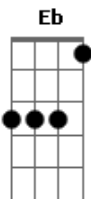

Engenheiros do Hawaii - A Montanha

tom:

Intro: D D D D C
D D D D D

[Primeira Parte/

G Bm
Nem tão longe que eu não possa ver
Eb Am D
Nem tão perto que eu possa tocar
G Bm
Nem tão longe que eu não possa crer
Eb Am D
Que um dia chego lá

G
Nem tão perto
Bm F
Que eu possa acreditar
Am D
Que o dia já chegou

[Refrão]

Em G
No alto da montanha
C Bm D
Num arranha-céu
G Bm
No alto da montanha
C Am D
Num arranha-céu

[Segunda Parte]

G
Se eu pudesse, ao menos
Bm Eb
Te contar o que se enxerga
Am D

Lá do alto
G Bm
Com o céu aberto, limpo e claro
Eb Am D
Ou com os olhos fechados
G Bm
Se eu pudesse ao menos
F Am D

Acordes

© ukulele-chords.com

© ukulele-chords.com

© ukulele-chords.com

© ukulele-chords.com

© ukulele-chords.com

© ukulele-chords.com

© ukulele-chords.com

© ukulele-chords.com

Te levar comigo lá

[Refrão]

Em G
No alto da montanha
C Bm D
Num arranha-céu
G Bm
No alto da montanha
C Am D
Num arranha-céu