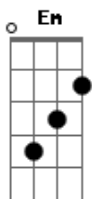

Engenheiros do Hawaii - A Montanha

tom:

Intro: D D D D C
D D D D D

[Primeira Parte/

G Bm
Nem tão longe que eu não possa ver
Eb Am D
Nem tão perto que eu possa tocar
G Bm
Nem tão longe que eu não possa crer
Eb Am D
Que um dia chego lá

G
Nem tão perto
Bm F
Que eu possa acreditar
Am D
Que o dia já chegou

[Refrão]

Em G
No alto da montanha
C Bm D
Num arranha-céu
G Bm
No alto da montanha
C Am D
Num arranha-céu

[Segunda Parte]

G
Se eu pudesse, ao menos
Bm Eb
Te contar o que se enxerga
Am D

Lá do alto
G Bm
Com o céu aberto, limpo e claro
Eb Am D
Ou com os olhos fechados
G Bm
Se eu pudesse ao menos
F Am D

Acordes

© ukulele-chords.com

© ukulele-chords.com

© ukulele-chords.com

© ukulele-chords.com

© ukulele-chords.com

© ukulele-chords.com

© ukulele-chords.com

© ukulele-chords.com

Te levar comigo lá

[Refrão]

Em G
No alto da montanha
C Bm D
Num arranha-céu
G Bm
No alto da montanha
C Am D
Num arranha-céu