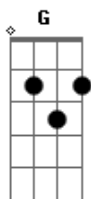

Engenheiros do Hawaii - A Montanha

tom:

Intro: D D D D C
D D D D D

[Primeira Parte/

G Bm
Nem tão longe que eu não possa ver
Eb Am D
Nem tão perto que eu possa tocar
G Bm
Nem tão longe que eu não possa crer
Eb Am D
Que um dia chego lá

G
Nem tão perto
Bm F
Que eu possa acreditar
Am D
Que o dia já chegou

[Refrão]

Em G
No alto da montanha
C Bm D
Num arranha-céu
G Bm
No alto da montanha
C Am D
Num arranha-céu

[Segunda Parte]

G
Se eu pudesse, ao menos
Bm Eb
Te contar o que se enxerga
Am D

Lá do alto
G Bm
Com o céu aberto, limpo e claro
Eb Am D
Ou com os olhos fechados
G Bm
Se eu pudesse ao menos
F Am D

Acordes

© ukulele-chords.com

© ukulele-chords.com

© ukulele-chords.com

© ukulele-chords.com

© ukulele-chords.com

© ukulele-chords.com

© ukulele-chords.com

© ukulele-chords.com

Te levar comigo lá

[Refrão]

Em G
No alto da montanha
C Bm D
Num arranha-céu
G Bm
No alto da montanha
C Am D
Num arranha-céu