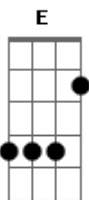

© ukulele-chords.com