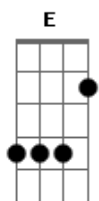

Engenheiros do Hawaii - 3x4

Tom: E
Intro: 2x: E B Dbm

E Ab
Diga a verdade ao menos uma vez na vida
A Bb
você se apaixonou pelos meus erros
E
Não fique pela metade
Ab
Vá em frente, minha amiga
A Bb E B Dbm
Destrua a razão desse beco sem saída
E
Diga a verdade
Ab
Ponha o dedo na ferida
A Bb
você se apaixonou pelos meus erros
E
Eu perdi as chaves
Ab
Mas que cabeça a minha!
A Bb E B Dbm
Agora vai ter que ser para toda a vida

Refrão:

A B Dbm
Somos o que há de melhor
A B Dbm
Somos o que dá pra fazer
Gbm
O que não dá pra evitar
Ab (E B Dbm) (2x)
E não se pode escolher
E Ab
Se eu tivesse a força que você pensa que eu tenho
A Bb
Eu gravaria no metal da minha pele o teu desenho
E Ab
Feitos um pro outro... feitos pra durar
A Bb B (E B Dbm) (2x)
Uma luz que não produz sombra
Refrão:
A B Dbm
Somos o que há de melhor
A B Dbm
Somos o que dá pra fazer
Gbm
O que não dá pra evitar
Ab (E B Dbm) (2x)
E não se pode escolher

Acordes

© ukulele-chords.com