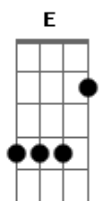

Engenheiros do Hawaii - 3x4

Tom: E
Intro: 2x: E B Dbm

E Ab
Diga a verdade ao menos uma vez na vida
A Bb
você se apaixonou pelos meus erros
E
Não fique pela metade
Ab
Vá em frente, minha amiga
A Bb E B Dbm
Destrua a razão desse beco sem saída
E
Diga a verdade
Ab
Ponha o dedo na ferida
A Bb
você se apaixonou pelos meus erros
E
Eu perdi as chaves
Ab
Mas que cabeça a minha!
A Bb E B Dbm
Agora vai ter que ser para toda a vida
Refrão:

A B Dbm
Somos o que há de melhor
A B Dbm
Somos o que dá pra fazer
Gbm
O que não dá pra evitar
Ab (E B Dbm) (2x)
E não se pode escolher
E Ab
Se eu tivesse a força que você pensa que eu tenho
A Bb
Eu gravaria no metal da minha pele o teu desenho
E Ab
Feitos um pro outro... feitos pra durar
A Bb B (E B Dbm) (2x)
Uma luz que não produz sombra
Refrão:
A B Dbm
Somos o que há de melhor
A B Dbm
Somos o que dá pra fazer
Gbm
O que não dá pra evitar
Ab (E B Dbm) (2x)
E não se pode escolher

Acordes

© ukulele-chords.com