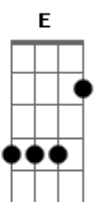

© ukulele-chords.com