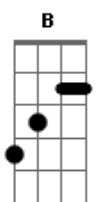

© ukulele-chords.com