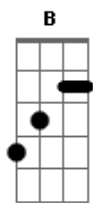

© ukulele-chords.com