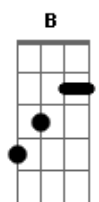

© ukulele-chords.com