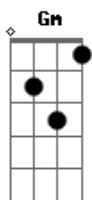

© ukulele-chords.com