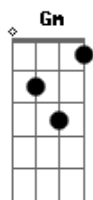

© ukulele-chords.com