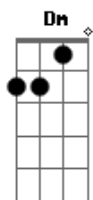

Enfim Nós - Sinal Verde

tom:

Intro: Dm F Dm

Dm F Quem diria que um dia eu iria estar
Dm F Aqui, esperando você me avisar que chegou?
Dm F E ainda ver tua cor favorita
Lá em cima, com o teu nome e uma foto bonita
Em que linda estás
Ah, mas pera um pouco lá!
Aqui ainda não chegou nenhuma carta
Quanto menos um ?oi? no celular
Mas eu vou continuar a esperar
Pois quem sabe um dia voltas

(Dm F Gm)

Dm F Quem diria que um dia eu iria estar
Dm F Aqui, esperando você descer?
Dm F Pra gente ir daqui pra algum lugar
Dm F E ainda te beijando, quase sem acreditar
Mas pera lá!
Eu nem vou me preocupar
Se amanhã você for de vez embora
Ou então se você quiser ficar
Por enquanto eu continuo a esperar
Pois quem sabe um dia voltas
(Dm F Gm Dm)

Acordes