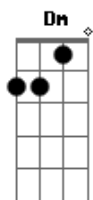

Enfim Nós - Sinal Verde

tom:

Intro: Dm F Dm

Dm F Quem diria que um dia eu iria estar
Dm F Aqui, esperando você me avisar que chegou?
Dm F E ainda ver tua cor favorita
Lá em cima, com o teu nome e uma foto bonita
Em que linda estás
Ah, mas pera um pouco lá!
Aqui ainda não chegou nenhuma carta
Quanto menos um ?oi? no celular
Mas eu vou continuar a esperar
Pois quem sabe um dia voltas

(Dm F Gm)
Dm F Quem diria que um dia eu iria estar
Dm F Aqui, esperando você descer?
Dm F Pra gente ir daqui pra algum lugar
Dm F E ainda te beijando, quase sem acreditar
Mas pera lá!
Eu nem vou me preocupar
Se amanhã você for de vez embora
Ou então se você quiser ficar
Por enquanto eu continuo a esperar
Pois quem sabe um dia voltas
(Dm F Gm Dm)

Acordes