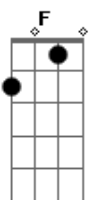

© ukulele-chords.com

© ukulele-chords.com