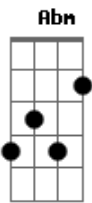

© ukulele-chords.com

© ukulele-chords.com