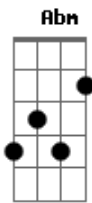

© ukulele-chords.com

© ukulele-chords.com