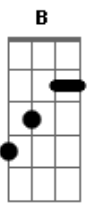

Anderson Silva - Você É Minha Vida

Tom: E

E A B Dbm Abm B
0 rumo que a vida tomou   Estou tão feliz ao lado
seu
E B Dbm Abm B E A A
Não poderia estar melhor   estou com dívida com Deus
E Bm Gbm Abm B A
E A
E no tempo de paquera   só pensava em você   e mais
ninguém
E Bm Gbm Abm B
A E A
E depois desses anos com ela   como pretender outro
alguém
E B Dbm Abm B E
A
Já perdi muito tempo   quero ser seu par pra vida inteira
E B C Abm B E
A
Sem pensar em lamentos   peço que não deixe de me amar
E Bm Gbm Abm B
A E
Foram por detalhes tão pequenos   que percebi que sem
você não dá
E Bm Gbm Abm B
A E
E hoje sei que foram sinceros   ainda vejo a ternura em
teu olhar
E Abm B B A

Ainda te quero,   ainda como antes
Abm B B A E
Ainda te amo,   ainda como sempre
B E
0 que mais posso te dizer   você é a minha vida
B E
Com você quero envelhecer   passar toda a minha vida
E E
Meu consolo são seus braços   onde eu encontro a minha
paz   B Dbm Abm B
Me envolvo nos seus abraços   e deles não quero sair
mais
E B Gbm Abm B A E
E me parece tão claro   minha dependência de você
E B Gbm Abm B A
E
E tenho algo tão raro   que só encontraria com você
E Abm B A E
Ainda te quero,   ainda como antes
Abm B B A E
Ainda te amo,   ainda como sempre
B E
0 que mais posso te dizer   você é a minha vida
B E
Com você quero envelhecer   passar toda a minha vida

Acordes

© ukulele-chords.com

© ukulele-chords.com

© ukulele-chords.com

© ukulele-chords.com

© ukulele-chords.com

© ukulele-chords.com

© ukulele-chords.com

© ukulele-chords.com