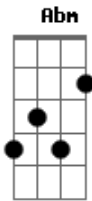

ukulele-chords.com

© ukulele-chords.com