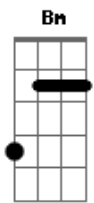

© ukulele-chords.com