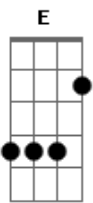

Anderson Silva - Você É Minha Vida

Tom: E

E A B Dbm Abm B
0 rumo que a vida tomou   Estou tão feliz ao lado
seu
E B Dbm Abm B E A A
Não poderia estar melhor   estou com dívida com Deus
E Bm Gbm Abm B A
E A
E no tempo de paquera   só pensava em você   e mais
ninguém
E Bm Gbm Abm B
A E A
E depois desses anos com ela   como pretender outro
alguém
E B Dbm Abm B E
A
Já perdi muito tempo   quero ser seu par pra vida inteira
E B C Abm B E
A
Sem pensar em lamentos   peço que não deixe de me amar
E Bm Gbm Abm B
A E
Foram por detalhes tão pequenos   que percebi que sem
você não dá
E Bm Gbm Abm B
A E
E hoje sei que foram sinceros   ainda vejo a ternura em
teu olhar
E Abm B B A

Ainda te quero,   ainda como antes
Abm B B A E
Ainda te amo,   ainda como sempre
B E
0 que mais posso te dizer   você é a minha vida
B E
Com você quero envelhecer   passar toda a minha vida
E E
Meu consolo são seus braços   onde eu encontro a minha
paz   B Dbm Abm B
Me envolvo nos seus abraços   e deles não quero sair
mais
E B Gbm Abm B A E
E me parece tão claro   minha dependência de você
E B Gbm Abm B A
E
E tenho algo tão raro   que só encontraria com você
E Abm B A E
Ainda te quero,   ainda como antes
Abm B B A E
Ainda te amo,   ainda como sempre
B E
0 que mais posso te dizer   você é a minha vida
B E
Com você quero envelhecer   passar toda a minha vida

Acordes

© ukulele-chords.com