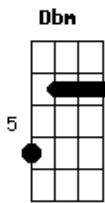

© ukulele-chords.com