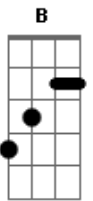

Anderson Silva - Você É Minha Vida

Tom: E

E A B Dbm Abm B
0 rumo que a vida tomou Estou tão feliz ao lado
seu
E B Dbm Abm B E A A
Não poderia estar melhor estou com dívida com Deus
E Bm Gbm Abm B A
E A
E no tempo de paquera só pensava em você e mais
ninguém
E Bm Gbm Abm B
E depois desses anos com ela como pretender outro
alguém
E B Dbm Abm B E
A Já perdi muito tempo quero ser seu par pra vida inteira
E B C Abm B E
A Sem pensar em lamentos peço que não deixe de me amar
E Bm Gbm Abm B
A E
A Foram por detalhes tão pequenos que percebi que sem
você não dá
E Bm Gbm Abm B
A E
E hoje sei que foram sinceros ainda vejo a ternura em
teu olhar
E Abm B B A

E Ainda te quero, ainda como antes
Abm B
Ainda te amo, ainda como sempre
B E
0 que mais posso te dizer você é a minha vida
B E
Com você quero envelhecer passar toda a minha vida
E B Dbm Abm B
E A
E Meu consolo são seus braços onde eu encontro a minha
paz B Dbm Abm B
A Me envolvo nos seus abraços e deles não quero sair
mais
E B Gbm Abm B A E
E me parece tão claro minha dependência de você
E B Gbm Abm B A
E E tenho algo tão raro que só encontraria com você
E Abm B A E
Ainda te quero, ainda como antes
Abm B B A E
Ainda te amo, ainda como sempre
B E
0 que mais posso te dizer você é a minha vida
B E
Com você quero envelhecer passar toda a minha vida

Acordes

© ukulele-chords.com

© ukulele-chords.com

ukulele-chords.com

© ukulele-chords.com

© ukulele-chords.com

© ukulele-chords.com

© ukulele-chords.com

© ukulele-chords.com