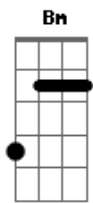

© ukulele-chords.com