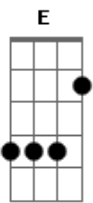

Anderson Silva - Você É Minha Vida

Tom: E

E A B Dbm Abm B
0 rumo que a vida tomou Estou tão feliz ao lado
seu
E Não poderia estar melhor B Dbm estou com dívida com Deus B E A A
E Bm Gbm Abm B A
E A
E no tempo de paquera só pensava em você e mais
ninguém
E Bm Gbm Abm B
A E A
E depois desses anos com ela como pretender outro
alguém
E B Dbm Abm B E
A Já perdi muito tempo quero ser seu par pra vida inteira
E B C Abm B E
A Sem pensar em lamentos peço que não deixe de me amar
E Bm Gbm Abm B
A E
A Foram por detalhes tão pequenos que percebi que sem
você não dá
E Bm Gbm Abm B
A E
A E hoje sei que foram sinceros ainda vejo a ternura em
teu olhar
E Abm B B A

E Ainda te quero, B ainda como antes
Abm B A E
B Ainda te amo, B ainda como sempre
A 0 que mais posso te dizer E
B E você é a minha vida
A Com você quero envelhecer E
E passar toda a minha vida
B Dbm Abm B
E A
E Meu consolo são seus braços onde eu encontro a minha
paz B Dbm Abm B
A Me envolvo nos seus abraços e deles não quero sair
mais
E B Gbm Abm B A E
E me parece tão claro minha dependência de você
E B Gbm Abm B A
E E tenho algo tão raro que só encontraria com você
E Abm B A E
B Ainda te quero, B ainda como antes
Abm B A E
B Ainda te amo, B ainda como sempre
E
B E
A 0 que mais posso te dizer E
B E
A Com você quero envelhecer E
B E
E passar toda a minha vida

Acordes

© ukulele-chords.com