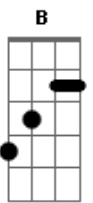

Anderson Silva - Você É Minha Vida

Tom: E

E A B Dbm Abm B
0 rumo que a vida tomou Estou tão feliz ao lado
seu
E Não poderia estar melhor B Dbm estou com dívida com Deus B E A A
E Bm Gbm Abm B A
E A
E no tempo de paquera só pensava em você e mais
ninguém
E Bm Gbm Abm B
A E A
E depois desses anos com ela como pretender outro
alguém
E B Dbm Abm B E
A Já perdi muito tempo quero ser seu par pra vida inteira
E B C Abm B E
A Sem pensar em lamentos peço que não deixe de me amar
E Bm Gbm Abm B
A E
A Foram por detalhes tão pequenos que percebi que sem
você não dá
E Bm Gbm Abm B
A E
A E hoje sei que foram sinceros ainda vejo a ternura em
teu olhar
E Abm B B A

E Ainda te quero, B ainda como antes
Abm B A E
B Ainda te amo, B ainda como sempre
A 0 que mais posso te dizer E
B E você é a minha vida
A Com você quero envelhecer E
E passar toda a minha vida
B Dbm Abm B
E A
E Meu consolo são seus braços onde eu encontro a minha
paz B Dbm Abm B
A Me envolvo nos seus abraços e deles não quero sair
mais
E B Gbm Abm B A E
E me parece tão claro minha dependência de você
E B Gbm Abm B A
E E tenho algo tão raro que só encontraria com você
E Abm B A E
B Ainda te quero, B ainda como antes
Abm B A E
B Ainda te amo, B ainda como sempre
E
B E
A 0 que mais posso te dizer E
B E
A Com você quero envelhecer E
B E
E passar toda a minha vida

Acordes

© ukulele-chords.com

© ukulele-chords.com

© ukulele-chords.com

© ukulele-chords.com

© ukulele-chords.com

© ukulele-chords.com

© ukulele-chords.com

© ukulele-chords.com