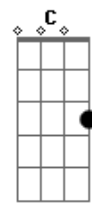

© ukulele-chords.com