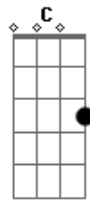

Encontro de Batuqueiros - Somos do Interior

tom: G

Claro que da pra fazer
 Um bom samba do lado de cá
 Espaços no fá, lá, do, mi
 Linhas, mi, sol, si, ré, fazer o que o mestre mandou
 Vamos mexer, misturar
 Somos do interior
 E o samba é de todo lugar

© ukulele-chords.com

Bm7

© ukulele-chords.com

© ukulele-chords.com

© ukulele-chords.com

© ukulele-chords.com

© ukulele-chords.com