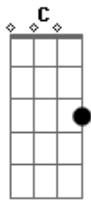

Encontro de Batuqueiros - Somos do Interior

tom: G

Claro que da pra fazer
 Um bom samba do lado de cá
 Espaços no fá, lá, do, mi
 Linhas, mi, sol, si, ré, fazer o que o mestre mandou
 Vamos mexer, misturar
 Somos do interior
 E o samba é de todo lugar

© ukulele-chords.com

Bm7

© ukulele-chords.com

© ukulele-chords.com

© ukulele-chords.com

© ukulele-chords.com

© ukulele-chords.com