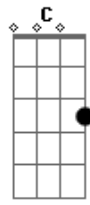

© ukulele-chords.com