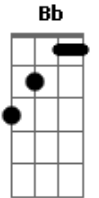

© ukelele-chords.com