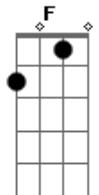

Encontraí - O Vencedor

Tom: F
Intro: F

F
Sem olhar pra trás, sem desanimar
Bb Gm
ir até o fim eu vou conquistar
F
em santificação eu verei meu Deus
Bb Gm
eu vivo pela fé não pelo que vejo

Riff Base 2x: F Bb Dm C)

```
E|-----|
B|-----|
G|-----2h3-2-0-2-5h7-7-7-9-7-5---5-7-5-----|
D|--2h3-2-3-5-----7-5-3~-----|
(A)-----|
E|-----|
```

F
Sem olhar pra trás, sem desanimar
Bb Gm
ir até o fim eu vou conquistar
F
em santificação eu verei meu Deus
Bb Gm
eu vivo pela fé não pelo que vejo

Interlúdio:

Dm F Bb C
quem lança a mão no arado e olha para trás
Dm F Bb C

Acordes

© ukulele-chords.com

© ukulele-chords.com

© ukulele-chords.com

© ukulele-chords.com

© ukulele-chords.com

Repete Acima

Solo Base: F, Bb, Dm, C x2 Bb, Bb, Bb, Bb, Bb, Bb C, C, C, C, C x2