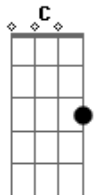

Encontraí - O Vencedor

Tom: F
Intro: F

F
Sem olhar pra trás, sem desanimar
Bb Gm
ir até o fim eu vou conquistar
F
em santificação eu verei meu Deus
Bb Gm
eu vivo pela fé não pelo que vejo

Riff Base 2x: F Bb Dm C)

```
E|-----|
B|-----|
G|-----2h3-2-0-2-5h7-7-7-9-7-5---5-7-5-----|
D|--2h3-2-3-5-----7-5-3~-----|
(A)-----|
E|-----|
```

F
Sem olhar pra trás, sem desanimar
Bb Gm
ir até o fim eu vou conquistar
F
em santificação eu verei meu Deus
Bb Gm
eu vivo pela fé não pelo que vejo

Interlúdio:

Dm F Bb C
quem lança a mão no arado e olha para trás
Dm F Bb C

Acordes

© ukulele-chords.com

© ukulele-chords.com

© ukulele-chords.com

© ukulele-chords.com

© ukulele-chords.com

não é apto pra servir no Reino de Deus

Riff do Interlúdio da Segunda Guitarra:

```
E|-----|
B|-----|
G|-----5-5h7-5-----3-----5-----|
D|-----7-----7-5~-----3-----5-----|
A|--5-----1-----3-----|
E|-----|
```