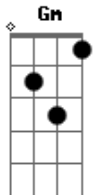

Encontraí - O Vencedor

Tom: F
Intro: F

F
Sem olhar pra trás, sem desanimar
Bb Gm
ir até o fim eu vou conquistar
F
em santificação eu verei meu Deus
Bb Gm
eu vivo pela fé não pelo que vejo

Riff Base 2x: F Bb Dm C)

```
E|-----|
B|-----|
G|-----2h3-2-0-2-5h7-7-7-9-7-5---5-7-5-----|
D|--2h3-2-3-5-----7-5-3~-----|
(A)-----|
E|-----|
```

F
Sem olhar pra trás, sem desanimar
Bb Gm
ir até o fim eu vou conquistar
F
em santificação eu verei meu Deus
Bb Gm
eu vivo pela fé não pelo que vejo

Interlúdio:

Dm F Bb C
quem lança a mão no arado e olha para trás
Dm F Bb C

Acordes

© ukulele-chords.com

© ukulele-chords.com

© ukulele-chords.com

© ukulele-chords.com

© ukulele-chords.com

não é apto pra servir no Reino de Deus

Riff do Interlúdio da Segunda Guitarra:

```
E|-----|
B|-----|
G|-----5-5h7-5-----3-----5-----|
D|-----7-----7-5~-----3-----5-----|
A|--5-----1-----3-----|
E|-----|
```