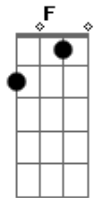

Encontraí - O Vencedor

Tom: F
Intro: F

F
Sem olhar pra trás, sem desanimar
Bb Gm
ir até o fim eu vou conquistar
F
em santificação eu verei meu Deus
Bb Gm
eu vivo pela fé não pelo que vejo

Riff Base 2x: F Bb Dm C)

```
E|-----|
B|-----|
G|-----2h3-2-0-2-5h7-7-7-9-7-5---5-7-5-----|
D|--2h3-2-3-5-----7-5-3~-----|
(A)-----|
E|-----|
```

F
Sem olhar pra trás, sem desanimar
Bb Gm
ir até o fim eu vou conquistar
F
em santificação eu verei meu Deus
Bb Gm
eu vivo pela fé não pelo que vejo

Interlúdio:

Dm F Bb C
quem lança a mão no arado e olha para trás
Dm F Bb C

Acordes

© ukelele-chords.com