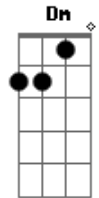

# Encontraí - O Vencedor

Tom: F  
Intro: F

F  
Sem olhar pra trás, sem desanimar  
Bb Gm  
ir até o fim eu vou conquistar  
F  
em santificação eu verei meu Deus  
Bb Gm  
eu vivo pela fé não pelo que vejo

Riff Base 2x: F Bb Dm C )

```
E|-----|
B|-----|
G|-----2h3-2-0-2-5h7-7-7-9-7-5---5-7-5-----|
D|--2h3-2-3-5-----7-5-3~-----|
(A)-----|
E|-----|
```

F  
Sem olhar pra trás, sem desanimar  
Bb Gm  
ir até o fim eu vou conquistar  
F  
em santificação eu verei meu Deus  
Bb Gm  
eu vivo pela fé não pelo que vejo

## Acordes

© ukelele-chords.com

© ukelele-chords.com

© ukelele-chords.com

© ukelele-chords.com

© ukelele-chords.com

não é apto pra servir no Reino de Deus

Riff do Interlúdio da Segunda Guitarra:

Repete Acima

Solo Base: F, Bb, Dm, C x2 Bb, Bb, Bb, Bb, Bb, C, C, C, C, C x2