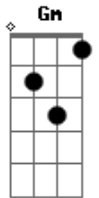

© ukelele-chords.com