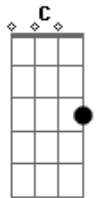

# Encontraí - O Vencedor

Tom: F  
Intro: F

F  
Sem olhar pra trás, sem desanimar  
Bb Gm  
ir até o fim eu vou conquistar  
F  
em santificação eu verei meu Deus  
Bb Gm  
eu vivo pela fé não pelo que vejo

Riff Base 2x: F Bb Dm C )

```
E|-----|
B|-----|
G|-----2h3-2-0-2-5h7-7-7-9-7-5---5-7-5-----|
D|--2h3-2-3-5-----7-5-3~-----|
(A)-----|
E|-----|
```

F  
Sem olhar pra trás, sem desanimar  
Bb Gm  
ir até o fim eu vou conquistar  
F  
em santificação eu verei meu Deus  
Bb Gm  
eu vivo pela fé não pelo que vejo

Interlúdio:

Dm F Bb C  
quem lança a mão no arado e olha para trás  
Dm F Bb C

## Acordes

© ukelele-chords.com

© ukelele-chords.com

© ukelele-chords.com

© ukelele-chords.com

© ukelele-chords.com

não é apto pra servir no Reino de Deus

Riff do Interlúdio da Segunda Guitarra: