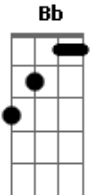

Encontraí - O Vencedor

Tom: F
Intro: F

F
Sem olhar pra trás, sem desanimar
Bb Gm
ir até o fim eu vou conquistar
F
em santificação eu verei meu Deus
Bb Gm
eu vivo pela fé não pelo que vejo

Riff Base 2x: F Bb Dm C)

```
E|-----|
B|-----|
G|-----2h3-2-0-2-5h7-7-7-9-7-5---5-7-5-----|
D|--2h3-2-3-5-----7-5-3~-----|
(A)-----|
E|-----|
```

F
Sem olhar pra trás, sem desanimar
Bb Gm
ir até o fim eu vou conquistar
F
em santificação eu verei meu Deus
Bb Gm
eu vivo pela fé não pelo que vejo

Interlúdio:

Dm F Bb C
quem lança a mão no arado e olha para trás
Dm F Bb C

Acordes

© ukulele-chords.com

© ukulele-chords.com

© ukulele-chords.com

© ukulele-chords.com

© ukulele-chords.com

não é apto pra servir no Reino de Deus

Riff do Interlúdio da Segunda Guitarra:

```
E|-----|
B|-----|
G|-----5-5h7-5-----3-----5-----|
D|-----7-----7-5~-----3-----5-----|
A|--5-----1-----3-----|
E|-----|
```