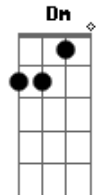

Encontraí - O Vencedor

Tom: F
Intro: F

F
Sem olhar pra trás, sem desanimar
Bb Gm
ir até o fim eu vou conquistar
F
em santificação eu verei meu Deus
Bb Gm
eu vivo pela fé não pelo que vejo

Riff Base 2x: F Bb Dm C)

```
E|-----|
B|-----|
G|-----2h3-2-0-2-5h7-7-7-9-7-5---5-7-5-----|
D|--2h3-2-3-5-----7-5-3~-----|
(A)-----|
E|-----|
```

F
Sem olhar pra trás, sem desanimar
Bb Gm
ir até o fim eu vou conquistar
F
em santificação eu verei meu Deus
Bb Gm
eu vivo pela fé não pelo que vejo

Interlúdio:

Dm F Bb C
quem lança a mão no arado e olha para trás
Dm F Bb C

Acordes

© ukulele-chords.com

© ukulele-chords.com

© ukulele-chords.com

© ukulele-chords.com

© ukulele-chords.com