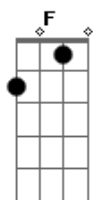

Tom: F
Intro: (Dm Dm Dm Bb Bb Bb C C C C C C) (2x)
(Dm C Bb C) (2x)

Base do Riff 2x: Dm C Bb C

Guitarra 1:

E|-----|
-----|
B|-----|
-----|
G|-----|
-----|
D|---7-5-3h5-3h5-5/7-5---7-5-3h5-3h5-5/7-5--
-7-5-3h5-3h5-5/7-5---7-5/3-3/8-8-7-5-3~-----|
A|---5-----3-----|
---3-----|
E|-----6-----|
-----|
E|-----|
-----|
B|-----|
-----|
G|-----|
-----|
D|---0-2h3-3/5-5--5-3-2-0---2h3-3/5-5--5-3-2-0---2h3-3/5-5-
-5-3-2-0---2h3-3/8-8-7-5-3~-----|
A|-----3-----3-----1-----|
---3-----|
E|-----|
-----|

Guitarra 2:

E|-----|
-----|
B|-----|
-----|
G|---9-7-7h7-5h7-7-7---9-7-5h7-5h7-7-7---9-7-5h7-5h7-7-7--
-9-7-5/10-10-9-7-5~-----|
D|---7-----5-----|
---5-----|

A|-----8-----|
-----|
E|-----|
-----|
E|-----|
-----|
B|-----|
-----|
G|-----|
-----|
D|---2-4h5-5/7-7--7-5-4-2---4h5-5/7-7--7-5-4-2---4h5-5/7-7-
-7-5-4-2---4h5-5/10-10-9-7-5~-----|
A|-----5-----3-----|
---5-----|
E|-----|
-----|

Dm C
Se eu parar pra ouvir o que o mundo me diz
Bb C
Eu não viverei pra contar o que eu ouvir
Dm C
São tantas mentiras e baratas ilusões
Bb C
Nada que me edifique existe nessa abominação
Bb C
Mas meus ouvidos estão sempre sensíveis
Bb C
A voz do teu espírito que me conduz
F C Dm Bb
Então por que viver longe da comunhão contigo Jesus
F C Dm Bb
Se o morrer pra mim é ganho e o viver pra mim é cristo
F C Dm Bb
Eu não quero ser condenado com o mundo
F C Dm Bb
Eu sei que tua volta rapidamente se aproxima

Acordes