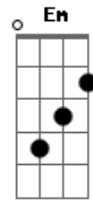

# Enciende - Ancla

tom:

Intro: Bm G D A

En medio de la tempestad  
 Conmigo estás  
 Conmigo estás  
 Cuando invada la oscuridad  
 Tu luz guiará  
 Tu luz guiará

[Refrão]

Me encontré en Tu amor  
 Eres mi único deseo  
 Todo lo que quiero  
 Me encontré en Tu abrazo de amor  
 Caminando sobre el mar  
 Tu espíritu me sostendrá  
 Y paso a paso voy en fe

## Acordes

© ukulele-chords.com

© ukulele-chords.com

© ukulele-chords.com

© ukulele-chords.com

© ukulele-chords.com

Me encontré en Tu amor  
 Eres mi único deseo  
 Todo lo que quiero  
 Me encontré en Tu abrazo de amor  
 Caminando sobre el mar  
 Tu espíritu me sostendrá  
 Y paso a paso voy en fe  
 ( G Bm D A )