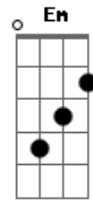

© ukulele-chords.com

Me encontré en Tu amor
Eres mi único deseo
Todo lo que quiero
Me encontré en Tu abrazo de amor
Caminando sobre el mar
Tu espíritu me sostendrá
Y paso a paso voy en fe
(G Bm D A)

Es la esperanza en la que puedo hoy confiar
Es el ancla que jamás me soltará
Tu amor no falla, derrota toda tempestad
Mi ancla firme permanece en Ti
(G D A Em)

Es la esperanza en la que puedo hoy confiar
Es el ancla que jamás me soltará
Tu amor no falla, derrota toda tempestad
Mi ancla firme permanece en Ti