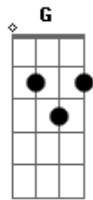

# Enciende - Ancla

tom:

Intro: Bm G D A

En medio de la tempestad  
 Conmigo estás  
 Conmigo estás  
 Cuando invada la oscuridad  
 Tu luz guiará  
 Tu luz guiará

[Refrão]

Me encontré en Tu amor  
 Eres mi único deseo  
 Todo lo que quiero  
 Me encontré en Tu abrazo de amor  
 Caminando sobre el mar  
 Tu espíritu me sostendrá  
 Y paso a paso voy en fe

## Acordes

© ukulele-chords.com

© ukulele-chords.com

© ukulele-chords.com

© ukulele-chords.com

© ukulele-chords.com

Me encontré en Tu amor  
 Eres mi único deseo  
 Todo lo que quiero  
 Me encontré en Tu abrazo de amor  
 Caminando sobre el mar  
 Tu espíritu me sostendrá  
 Y paso a paso voy en fe  
 ( G Bm D A )