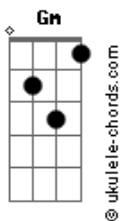

Encantada (Disney) - Para Todo Sempre

tom:

G

D G

Para todo sempre

Em7 G C D
 Contos de fadas bem reais podem ser
 Em7 G C D
 Temos somente que acreditar e querer
 Em7 C
 Nós sabemos de cor
 Em7 Am7 D
 É a parte melhor da história
 Em7 Am7 G Em D
 Todos podemos esse final viver

G

Para todo sempre

C Em
 Para todo sempre
 D G
 Para todo sempre
 C Em D
 Para todo sempre

Em7 G C D
 Invente uma moda, mostre seu coração
 Em7 G C D
 Sonhos se realizam insista então
 Em7 C
 Sem ter medo ou pudor
 Em7 Am7 D

Acordes

Descobrimo o valor de sorris
 Em7 G Am7 Em D
 Sua verdade vai afinal refletir

Bb

Para todo sempre

Eb Gm

Para todo sempre

F Bb

Para todo sempre