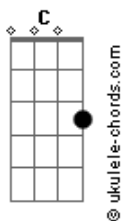

Encantada (Disney) - Para Todo Sempre

tom:

G

D G

Para todo sempre

Em7 G C D
 Contos de fadas bem reais podem ser
 Em7 G C D
 Temos somente que acreditar e querer
 Em7 C
 Nós sabemos de cor
 Em7 Am7 D
 É a parte melhor da história
 Em7 Am7 G Em D
 Todos podemos esse final viver

G

Para todo sempre

C Em
 Para todo sempre
 D G
 Para todo sempre
 C Em D
 Para todo sempre

Em7 G C D
 Invente uma moda, mostre seu coração
 Em7 G C D
 Sonhos se realizam insista então
 Em7 C
 Sem ter medo ou pudor
 Em7 Am7 D

Acordes

Descobrimo o valor de sorris
 Em7 G Am7 Em D
 Sua verdade vai afinal refletir

Bb

Para todo sempre

Eb Gm

Para todo sempre

F Bb

Para todo sempre