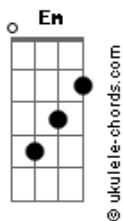

Encantada (Disney) - Para Todo Sempre

tom:

G

D G

Para todo sempre

Em7 G C D
 Contos de fadas bem reais podem ser
 Em7 G C D
 Temos somente que acreditar e querer
 Em7 C
 Nós sabemos de cor
 Em7 Am7 D
 É a parte melhor da história
 Em7 Am7 G Em D
 Todos podemos esse final viver

G

Para todo sempre

C Em
 Para todo sempre
 D G
 Para todo sempre
 C Em D
 Para todo sempre

Em7 G C D
 Invente uma moda, mostre seu coração
 Em7 G C D
 Sonhos se realizam insista então
 Em7 C
 Sem ter medo ou pudor
 Em7 Am7 D

Acordes

Descobrimo o valor de sorris
 Em7 G Am7 Em D
 Sua verdade vai afinal refletir

Bb

Para todo sempre

Eb Gm

Para todo sempre

F Bb

Para todo sempre