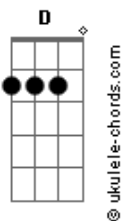

Encantada (Disney) - Para Todo Sempre

tom:

G

D G

Para todo sempre

Em7 G C D
 Contos de fadas bem reais podem ser
 Em7 G C D
 Temos somente que acreditar e querer
 Em7 C
 Nós sabemos de cor
 Em7 Am7 D
 É a parte melhor da história
 Em7 Am7 G Em D
 Todos podemos esse final viver

G

Para todo sempre

C Em
 Para todo sempre
 D G
 Para todo sempre
 C Em D
 Para todo sempre

Em7 G C D
 Invente uma moda, mostre seu coração
 Em7 G C D
 Sonhos se realizam insista então
 Em7 C
 Sem ter medo ou pudor
 Em7 Am7 D

Acordes

Descobrimo o valor de sorris
 Em7 G Am7 Em D
 Sua verdade vai afinal refletir

Bb

Para todo sempre

Eb Gm

Para todo sempre

F Bb

Para todo sempre