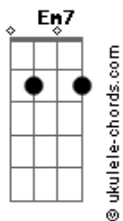

Encantada (Disney) - Para Todo Sempre

tom:

G

D G

Para todo sempre

Em7 G C D
 Contos de fadas bem reais podem ser
 Em7 G C D
 Temos somente que acreditar e querer
 Em7 C
 Nós sabemos de cor
 Em7 Am7 D
 É a parte melhor da história
 Em7 Am7 G Em D
 Todos podemos esse final viver

G

Para todo sempre

C Em
 Para todo sempre
 D G
 Para todo sempre
 C Em D
 Para todo sempre

Em7 G C D
 Invente uma moda, mostre seu coração
 Em7 G C D
 Sonhos se realizam insista então
 Em7 C
 Sem ter medo ou pudor
 Em7 Am7 D

Acordes

Descobrimo o valor de sorris
 Em7 G Am7 Em D
 Sua verdade vai afinal refletir

Bb

Para todo sempre

Eb Gm

Para todo sempre

F Bb

Para todo sempre