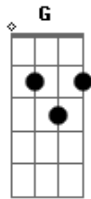

Enanitos Verdes - Un Dia Bien

Tom: **C**
Intro: **G**

G
Me levanto a la mañana
quiero que entre el sol.
Hoy te ves mucho mejor.
Noticias de ayer
en el diario de hoy, de hoy.

G F C G F C G F C
Hoy quiero empezar mi día bien,
G F C G F C
quiero empezar mi día bien.

G
Un hombre en un espejo
sin saber qué decir.
Otro mira el cielo impávido.
Y tu cuerpo mujer
del que no puedo prescindir.
Te quiero ya, te quiero hoy.

G F C G F C G F C
Hoy quiero empezar mi día bien,
G F C G F C

Acordes

© ukulele-chords.com

© ukulele-chords.com

© ukulele-chords.com

© ukulele-chords.com

quiero empezar mi día bien.

G
Una puerta se abre
nadie quiere entrar.
Mi mente está abierta
de par en par.
El cielo te ofrece lo que esperas.
Y eso es hoy, eso es hoy.

G F C G F C G F C
Hoy quiero empezar mi día bien,
G F C G F C
quiero empezar mi día bien.

Parece que esta canción solo lleva 3 tonos, **G**, **F** y **C** (Puedes usar los acordes normales)..... El intro y los versos, solo se hacen pegándole a las últimas cuerdas en 'G', y en el Solo de Teclado 'Parece' que también está tocando siempre **G** con algunas variaciones.