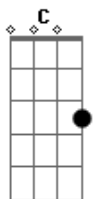

Enanitos Verdes - Muralla Verde

tom:

Am

Estoy parado sobre la muralla que divide
 C Am G
 Todo lo que fue de lo que será
 C Dm

Estoy mirando como esas viejas ilusiones
 Am G
 C Dm
 Pasan como el viento junto a mí

(E Am E Am)

Estoy parado sobre la muralla que divide
 Am G
 C Dm
 Todo lo que amé de lo que amaré

Estoy mirando como mis heridas se cerraron
 Am G
 C Dm
 Y como se desangra un corazón

(E Am E Am)

En la muralla verde

Acordes

© ukulele-chords.com

© ukulele-chords.com

© ukulele-chords.com

© ukulele-chords.com

© ukulele-chords.com

Am G Am C
 Que ayer me separó
 Am C G
 Del sueño de los dos

(E Am E Am)