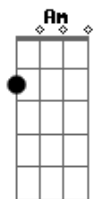

Enanitos Verdes - Muralla Verde

tom:

Am

Estoy parado sobre la muralla que divide
 C Am G
 Todo lo que fue de lo que será
 C Dm

Estoy mirando como esas viejas ilusiones
 Am G
 C Dm
 Pasan como el viento junto a mí

(E Am E Am)

Estoy parado sobre la muralla que divide
 Am G
 C Dm
 Todo lo que amé de lo que amaré

Estoy mirando como mis heridas se cerraron
 Am G
 C Dm
 Y como se desangra un corazón

(E Am E Am)

En la muralla verde

Acordes

© ukulele-chords.com

© ukulele-chords.com

© ukulele-chords.com

© ukulele-chords.com

© ukulele-chords.com

Am G Am C
 Que ayer me separó
 Am C G
 Del sueño de los dos

(E Am E Am)