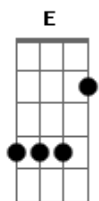

Enanitos Verdes - Muralla Verde

tom:

Am

Estoy parado sobre la muralla que divide
 C Am G
 Todo lo que fue de lo que será
 C Dm

Estoy mirando como esas viejas ilusiones
 Am G
 C Dm
 Pasan como el viento junto a mí

(E Am E Am)

Estoy parado sobre la muralla que divide
 Am G
 C Dm
 Todo lo que amé de lo que amaré

Estoy mirando como mis heridas se cerraron
 Am G
 C Dm
 Y como se desangra un corazón

(E Am E Am)

En la muralla verde

Acordes

© ukulele-chords.com

© ukulele-chords.com

© ukulele-chords.com

© ukulele-chords.com

© ukulele-chords.com

Am G Am C
 Que ayer me separó
 Am C G
 Del sueño de los dos

(E Am E Am)

Estoy parado sobre la muralla que divide
 Am G
 C Dm
 Todo lo que fue de lo que será

Estoy mirando como esas viejas ilusiones
 Am G
 C Dm
 Pasan como el viento junto a mí

(E Am E Am)

En la muralla verde
 Am G Am C
 Que ayer me separó
 Am C G
 Del sueño de los dos