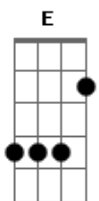

Enanitos Verdes - Muralla Verde

tom:

Am

Estoy parado sobre la muralla que divide
 C Am G
 Todo lo que fue de lo que será
 C Dm

Estoy mirando como esas viejas ilusiones
 Am G
 C Dm
 Pasan como el viento junto a mí

(E Am E Am)

Estoy parado sobre la muralla que divide
 Am G
 C Dm
 Todo lo que amé de lo que amaré

Estoy mirando como mis heridas se cerraron
 Am G
 C Dm
 Y como se desangra un corazón

(E Am E Am)

En la muralla verde
 Am C

Acordes

© ukulele-chords.com

© ukulele-chords.com

© ukulele-chords.com

© ukulele-chords.com

© ukulele-chords.com

Am G Am C
 Que ayer me separó
 Am C G
 Del sueño de los dos

(E Am E Am)

Estoy parado sobre la muralla que divide
 Am G
 C Dm
 Todo lo que fue de lo que será

Estoy mirando como esas viejas ilusiones
 Am G
 C Dm
 Pasan como el viento junto a mí

(E Am E Am)

En la muralla verde
 Am C
 Am G Am C
 Que ayer me separó
 Am C G
 Del sueño de los dos