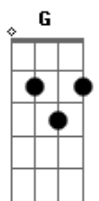

Enanitos Verdes - Muralla Verde

tom:

Am

Estoy parado sobre la muralla que divide
 C Am G
 Todo lo que fue de lo que será
 C Dm

Estoy mirando como esas viejas ilusiones
 Am G
 C Dm
 Pasan como el viento junto a mí

(E Am E Am)

Estoy parado sobre la muralla que divide
 Am G
 C Dm
 Todo lo que amé de lo que amaré

Estoy mirando como mis heridas se cerraron
 Am G
 C Dm
 Y como se desangra un corazón

(E Am E Am)

En la muralla verde
 Am C

Acordes

© ukulele-chords.com

© ukulele-chords.com

© ukulele-chords.com

© ukulele-chords.com

© ukulele-chords.com

Am G Am C
 Que ayer me separó
 Am C G
 Del sueño de los dos

(E Am E Am)