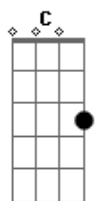

Enanitos Verdes - Muralla Verde

tom:

Am

Estoy parado sobre la muralla que divide
 C Am G
 Todo lo que fue de lo que será
 C Dm

Estoy mirando como esas viejas ilusiones
 Am G
 C Dm
 Pasan como el viento junto a mí

(E Am E Am)

Estoy parado sobre la muralla que divide
 Am G
 C Dm
 Todo lo que amé de lo que amaré

Estoy mirando como mis heridas se cerraron
 Am G
 C Dm
 Y como se desangra un corazón

(E Am E Am)

En la muralla verde

Acordes

© ukulele-chords.com

© ukulele-chords.com

© ukulele-chords.com

© ukulele-chords.com

© ukulele-chords.com

Am G Am C
 Que ayer me separó
 Am C G
 Del sueño de los dos

(E Am E Am)