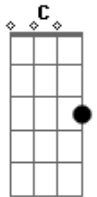

© ukulele-chords.com