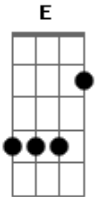

# Enanitos Verdes - Muralla Verde

tom:

Am

Estoy parado sobre la muralla que divide  
 C Am G  
 Todo lo que fue de lo que será  
 C Dm

Estoy mirando como esas viejas ilusiones  
 Am G  
 C Dm  
 Pasan como el viento junto a mí

( E Am E Am )

Estoy parado sobre la muralla que divide  
 Am G  
 C Dm  
 Todo lo que amé de lo que amaré

Estoy mirando como mis heridas se cerraron  
 Am G  
 C Dm  
 Y como se desangra un corazón

( E Am E Am )

## Acordes

© ukulele-chords.com

© ukulele-chords.com

© ukulele-chords.com

© ukulele-chords.com

© ukulele-chords.com

Am G Am C  
 Que ayer me separó  
 Am C G  
 Del sueño de los dos

( E Am E Am )

Estoy parado sobre la muralla que divide  
 Am G  
 C Dm  
 Todo lo que fue de lo que será

Estoy mirando como esas viejas ilusiones  
 Am G  
 C Dm  
 Pasan como el viento junto a mí

( E Am E Am )

En la muralla verde  
 Am G Am C  
 Que ayer me separó  
 Am C G  
 Del sueño de los dos