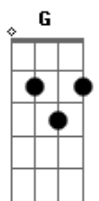

Enanitos Verdes - Muralla Verde

tom:

Am

Estoy parado sobre la muralla que divide
 C Am G
 Todo lo que fue de lo que será
 C Dm

Estoy mirando como esas viejas ilusiones
 Am G
 C Dm
 Pasan como el viento junto a mí

(E Am E Am)

Estoy parado sobre la muralla que divide
 Am G
 C Dm
 Todo lo que amé de lo que amaré

Estoy mirando como mis heridas se cerraron
 Am G
 C Dm
 Y como se desangra un corazón

(E Am E Am)

En la muralla verde

Acordes

© ukulele-chords.com

© ukulele-chords.com

© ukulele-chords.com

© ukulele-chords.com

© ukulele-chords.com

Am G Am C
 Que ayer me separó
 Am C G
 Del sueño de los dos

(E Am E Am)