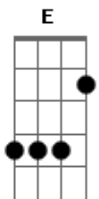

Enanitos Verdes - Muralla Verde

tom:

Am

Estoy parado sobre la muralla que divide
 C Am G
 Todo lo que fue de lo que será
 C Dm

Estoy mirando como esas viejas ilusiones
 Am G
 C Dm
 Pasan como el viento junto a mí

(E Am E Am)

Estoy parado sobre la muralla que divide
 Am G
 C Dm
 Todo lo que amé de lo que amaré

Estoy mirando como mis heridas se cerraron
 Am G
 C Dm
 Y como se desangra un corazón

(E Am E Am)

En la muralla verde

Acordes

© ukulele-chords.com

© ukulele-chords.com

© ukulele-chords.com

© ukulele-chords.com

© ukulele-chords.com

Am G Am C
 Que ayer me separó
 Am C G
 Del sueño de los dos

(E Am E Am)

Estoy parado sobre la muralla que divide
 Am G
 C Dm
 Todo lo que fue de lo que será

Estoy mirando como esas viejas ilusiones
 Am G
 C Dm
 Pasan como el viento junto a mí

(E Am E Am)

En la muralla verde
 Am G Am C
 Que ayer me separó
 Am C G
 Del sueño de los dos