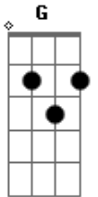

© ukulele-chords.com