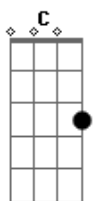

Enanitos Verdes - Muralla Verde

tom:

Am

Estoy parado sobre la muralla que divide
 C Am G
 Todo lo que fue de lo que será
 C Dm

Estoy mirando como esas viejas ilusiones
 Am G
 C Dm
 Pasan como el viento junto a mí

(E Am E Am)

Estoy parado sobre la muralla que divide
 Am G
 C Dm
 Todo lo que amé de lo que amaré

Estoy mirando como mis heridas se cerraron
 Am G
 C Dm
 Y como se desangra un corazón

(E Am E Am)

En la muralla verde
 Am C

Acordes

© ukulele-chords.com

© ukulele-chords.com

© ukulele-chords.com

© ukulele-chords.com

© ukulele-chords.com

Am G Am C
 Que ayer me separó
 Am C G
 Del sueño de los dos

(E Am E Am)