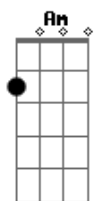

Enanitos Verdes - Muralla Verde

tom:

Am

Estoy parado sobre la muralla que divide
 C Am G
 Todo lo que fue de lo que será
 C Dm

Estoy mirando como esas viejas ilusiones
 Am G
 C Dm
 Pasan como el viento junto a mí

(E Am E Am)

Estoy parado sobre la muralla que divide
 Am G
 C Dm
 Todo lo que amé de lo que amaré

Estoy mirando como mis heridas se cerraron
 Am G
 C Dm
 Y como se desangra un corazón

(E Am E Am)

En la muralla verde

Acordes

© ukulele-chords.com

© ukulele-chords.com

© ukulele-chords.com

© ukulele-chords.com

© ukulele-chords.com

Am G Am C
 Que ayer me separó
 Am C G
 Del sueño de los dos

(E Am E Am)