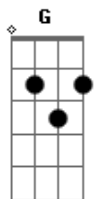

Enanitos Verdes - Muralla Verde

tom:

Am

Estoy parado sobre la muralla que divide
 C Am G
 Todo lo que fue de lo que será
 C Dm

Estoy mirando como esas viejas ilusiones
 Am G
 C Dm
 Pasan como el viento junto a mí

(E Am E Am)

Estoy parado sobre la muralla que divide
 Am G
 C Dm
 Todo lo que amé de lo que amaré

Estoy mirando como mis heridas se cerraron
 Am G
 C Dm
 Y como se desangra un corazón

(E Am E Am)

En la muralla verde

Acordes

© ukulele-chords.com

© ukulele-chords.com

© ukulele-chords.com

© ukulele-chords.com

© ukulele-chords.com

Am G Am C
 Que ayer me separó
 Am C G
 Del sueño de los dos

(E Am E Am)