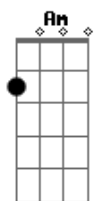

Enanitos Verdes - Muralla Verde

tom:

Am

Estoy parado sobre la muralla que divide
 C Am G
 Todo lo que fue de lo que será
 C Dm

Estoy mirando como esas viejas ilusiones
 Am G
 C Dm
 Pasan como el viento junto a mí

(E Am E Am)

Estoy parado sobre la muralla que divide
 Am G
 C Dm
 Todo lo que amé de lo que amaré

Estoy mirando como mis heridas se cerraron
 Am G
 C Dm
 Y como se desangra un corazón

(E Am E Am)

En la muralla verde
 Am C

Acordes

© ukulele-chords.com

© ukulele-chords.com

© ukulele-chords.com

© ukulele-chords.com

© ukulele-chords.com

Am G Am C
 Que ayer me separó
 Am C G
 Del sueño de los dos

(E Am E Am)