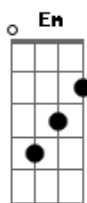

Enanitos Verdes - Lamento Boliviano

Tom: C
Intro: (Instrumento de viento)

Em
Me quieren agitar, me incitan a gritar
Bm
soy como una roca, palabras no me tocan
Am7
adentro hay un volcán que pronto va a estallar
Em B7
yo quiero estar tranquilo.
Em
Es mi situación, una desolación
Bm
soy como un lamento, lamento boliviano
Am7
que un día empezó y no va a terminar
Em B7
ya nadie hace daño.

Em Bm
uoh, yoh, yoh, yoh, oh, oh
Am7 Em-B7
eh, eh, eh, eh, yeh.

Coro:

Em Bm
Y yo estoy aquí borracho y loco
Am7 Em-B7
y mi corazón idiota siempre brillará
Em Bm
y yo te amaré, te amaré por siempre
Am7
nena no te peines en la cama
Em B7
que los viajeros se van a atrasar.

Guitarra 2: Em - Bm - Am7 - Em - B7
(Em - Bm - Am7 - Em - B7)

Em Bm
uoh, yoh, yoh, yoh, oh, oh
Am7 Em-B7
eh, eh, eh, eh, yeh.

Coro:

Em Bm
Y yo estoy aquí borracho y loco
Am7 Em-B7
y mi corazón idiota siempre brillará
Em Bm
y yo te amaré, te amaré por siempre
Am7
nena no te peines en la cama
Em B7
que los viajeros se van a atrasar
Em Bm
Y yo estoy aquí borracho y loco
Am7 Em-B7
y mi corazón idiota siempre brillará
Em Bm
y yo te amaré, te amaré por siempre
Am7
nena no te peines en la cama
Em B7
que los viajeros se van a atrasar.

Solo 2:

Guitarra 1:

Guitarra 2: Em - Bm - Am7 - Em - B7
(Em - Bm - Am7)

Símbolos de la tablatura:

b = bend
/ = slide up.

Acordes

© ukulele-chords.com

© ukulele-chords.com