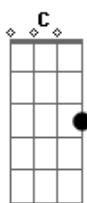

Enanitos Verdes - Lamento Boliviano

Tom: C
Intro: (Instrumento de viento)

Em
Me quieren agitar, me incitan a gritar
Bm
soy como una roca, palabras no me tocan
Am7
adentro hay un volcán que pronto va a estallar
Em B7
yo quiero estar tranquilo.
Em
Es mi situación, una desolación
Bm
soy como un lamento, lamento boliviano
Am7
que un día empezó y no va a terminar
Em B7
ya nadie hace daño.

Em Bm
uoh, yoh, yoh, yoh, oh, oh
Am7 Em-B7
eh, eh, eh, eh, yeh.

Coro:

Em Bm
Y yo estoy aquí borracho y loco
Am7 Em-B7
y mi corazón idiota siempre brillará
Em Bm
y yo te amaré, te amaré por siempre
Am7
nena no te peines en la cama
Em B7
que los viajeros se van a atrasar.

Guitarra 2: Em - Bm - Am7 - Em - B7
(Em - Bm - Am7 - Em - B7)

Em Bm
uoh, yoh, yoh, yoh, oh, oh
Am7 Em-B7
eh, eh, eh, eh, yeh.

Coro:

Em Bm
Y yo estoy aquí borracho y loco
Am7 Em-B7
y mi corazón idiota siempre brillará
Em Bm
y yo te amaré, te amaré por siempre
Am7
nena no te peines en la cama
Em B7
que los viajeros se van a atrasar
Em Bm
Y yo estoy aquí borracho y loco
Am7 Em-B7
y mi corazón idiota siempre brillará
Em Bm
y yo te amaré, te amaré por siempre
Am7
nena no te peines en la cama
Em B7
que los viajeros se van a atrasar.

Solo 2:

Guitarra 1:

Guitarra 2: Em - Bm - Am7 - Em - B7
(Em - Bm - Am7)

Símbolos de la tablatura:

b = bend
/ = slide up.

Acordes

© ukulele-chords.com

© ukulele-chords.com