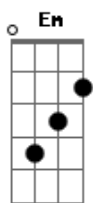

Enanitos Verdes - Lamento Boliviano

Tom: C
Intro: (Instrumento de viento)

Em
Me quieren agitar, me incitan a gritar
Bm
soy como una roca, palabras no me tocan
Am7
adentro hay un volcán que pronto va a estallar
Em B7
yo quiero estar tranquilo.
Em
Es mi situación, una desolación
Bm
soy como un lamento, lamento boliviano
Am7
que un día empezó y no va a terminar
Em B7
ya nadie hace daño.

Em Bm
uoh, yoh, yoh, yoh, oh, oh
Am7 Em-B7
eh, eh, eh, eh, yeh.

Coro:

Em Bm
Y yo estoy aquí borracho y loco
Am7 Em-B7
y mi corazón idiota siempre brillará
Em Bm
y yo te amaré, te amaré por siempre
Am7
nena no te peines en la cama
Em B7
que los viajeros se van a atrasar.

Guitarra 2: Em - Bm - Am7 - Em - B7
(Em - Bm - Am7 - Em - B7)

Em Bm
uoh, yoh, yoh, yoh, oh, oh
Am7 Em-B7
eh, eh, eh, eh, yeh.

Coro:

Em Bm
Y yo estoy aquí borracho y loco
Am7 Em-B7
y mi corazón idiota siempre brillará
Em Bm
y yo te amaré, te amaré por siempre
Am7
nena no te peines en la cama
Em B7
que los viajeros se van a atrasar
Em Bm
Y yo estoy aquí borracho y loco
Am7 Em-B7
y mi corazón idiota siempre brillará
Em Bm
y yo te amaré, te amaré por siempre
Am7
nena no te peines en la cama
Em B7
que los viajeros se van a atrasar.

Solo 2:

Guitarra 1:

Guitarra 2: Em - Bm - Am7 - Em - B7
(Em - Bm - Am7)

Símbolos de la tablatura:

b = bend
/ = slide up.

Acordes

© ukulele-chords.com

© ukulele-chords.com