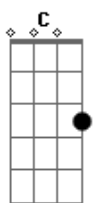

Enanitos Verdes - Lamento Boliviano

Tom: C
Intro: (Instrumento de viento)

Em
Me quieren agitar, me incitan a gritar
Bm
soy como una roca, palabras no me tocan
Am7
adentro hay un volcán que pronto va a estallar
Em B7
yo quiero estar tranquilo.
Em
Es mi situación, una desolación
Bm
soy como un lamento, lamento boliviano
Am7
que un día empezó y no va a terminar
Em B7
ya nadie hace daño.

Em Bm
uoh, yoh, yoh, yoh, oh, oh
Am7 Em-B7
eh, eh, eh, eh, yeh.

Coro:

Em Bm
Y yo estoy aquí borracho y loco
Am7 Em-B7
y mi corazón idiota siempre brillará
Em Bm
y yo te amaré, te amaré por siempre
Am7
nena no te peines en la cama
Em B7
que los viajeros se van a atrasar.

Guitarra 2: Em - Bm - Am7 - Em - B7
(Em - Bm - Am7 - Em - B7)

Em Bm
uoh, yoh, yoh, yoh, oh, oh
Am7 Em-B7
eh, eh, eh, eh, yeh.

Coro:

Em Bm
Y yo estoy aquí borracho y loco
Am7 Em-B7
y mi corazón idiota siempre brillará
Em Bm
y yo te amaré, te amaré por siempre
Am7
nena no te peines en la cama
Em B7
que los viajeros se van a atrasar
Em Bm
Y yo estoy aquí borracho y loco
Am7 Em-B7
y mi corazón idiota siempre brillará
Em Bm
y yo te amaré, te amaré por siempre
Am7
nena no te peines en la cama
Em B7
que los viajeros se van a atrasar.

Solo 2:

Guitarra 1:

Guitarra 2: Em - Bm - Am7 - Em - B7
(Em - Bm - Am7)

Símbolos de la tablatura:

b = bend
/ = slide up.

Acordes

© ukulele-chords.com

© ukulele-chords.com