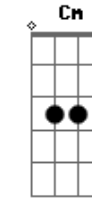

© ukulele-chords.com