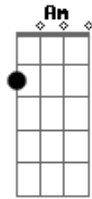

© ukulele-chords.com