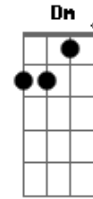

© ukulele-chords.com