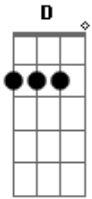

© ukulele-chords.com