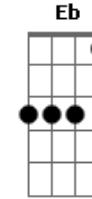

© ukulele-chords.com