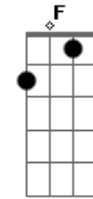

© ukulele-chords.com