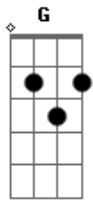

Enanitos Verdes - El Extraño Del Pelo Largo

Tom: G
Intro: D E G A D A7

Vagando por las calles
mirando a la gente pasar
el extraño del pelo largo
sin preocupaciones va.

Hay fuego en su mirada
y un poco de insatisfaccion
por esa mujer, que siempre quiso
y nunca pudo amar.
Jamás, jamás.

Inútil es que trates de entender
o interpretar quizás sus actos.

El es un rey extraño,
un rey de pelo largo.
Hay fuego en su mirada
y un poco de insatisfaccion
por esa mujer, que siempre quiso
y nunca pudo amar.
Jamás, jamás.

Vagando por las calles
mirando a la gente pasar
el extraño del pelo largo
el extraño del pelo largo
el extraño del pelo largo
sin preocupaciones va.

Acordes

© ukulele-chords.com

© ukulele-chords.com

© ukulele-chords.com