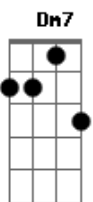

© ukulele-chords.com