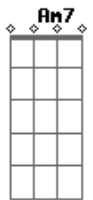

© ukulele-chords.com