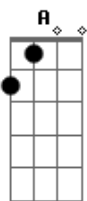

Emmerson Nogueira - Lumiar

Tom: A
Intro: A Am A A Am Dm7 D7 D

A7 E A D Bb7
Anda, vem jantar, vem comer, vem beber, farrear
A7 Gbm7
até chegar Lumiar
Dm7 Am7
e depois deitar no sereno
Dm7 Am7
só pra poder dormir e sonhar
Dm7
pra passar a noite
Am7
caçando sapo, contando caso
Dm7 Am7
de como deve ser Lumiar Introdução

A7 E A D Bb7
Acordar, Lumiar, sem chorar, sem falar, sem quer
A7 Gbm7
acordar em lumiar
Dm7 Am7
levantar e fazer café
Dm7 Am7
só pra sair caçar e pescar
Dm7
e passar o dia
Am7
moendo cana, caçando lua

Dm7 Am7
clarear de vez Lumiar

A7 E A D Bb7
Amor, Lumiar, pra viver, pra gostar, pra chover
A7 Gbm7
pra tratar de vadiar
Dm7 Am7
descançar os olhas, olhar e ver e respirar
Dm7 Am7
só pra não ver o tempo passar
Dm7
pra passar o tempo
Am7
Até chover, até lembrar
Dm7 Am7
de como deve ser Lumiar Introdução

A7 E A D Bb7
Anda, vem cantar, vem dormir, vem sonhar, pra viver
A7 Gbm7
até chegar em Lumiar
Dm7 Am7
Estender o sol na varanda... até queimar
Dm7 Am7
só pra não ter mais nada a perder
Dm7 Am7
pra perder o medo, mudar de céu, mudar de ar
Dm7 Am7
clarear de vez Lumiar

Acordes