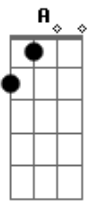

Emmerson Nogueira - Lumiar

Tom: A
Intro: A Am A A Am Dm7 D7 D

A7 E A D Bb7
Anda, vem jantar, vem comer, vem beber, farrear
A7 Gbm7
até chegar Lumiar
Dm7 Am7
e depois deitar no sereno
Dm7 Am7
só pra poder dormir e sonhar
Dm7
pra passar a noite
Am7
caçando sapo, contando caso
Dm7 Am7
de como deve ser Lumiar Introdução

A7 E A D Bb7
Acordar, Lumiar, sem chorar, sem falar, sem quer
A7 Gbm7
acordar em lumiar
Dm7 Am7
levantar e fazer café
Dm7 Am7
só pra sair caçar e pescar
Dm7
e passar o dia
Am7
moendo cana, caçando lua

Dm7 Am7
clarear de vez Lumiar

A7 E A D Bb7
Amor, Lumiar, pra viver, pra gostar, pra chover
A7 Gbm7
pra tratar de vadiar
Dm7 Am7
descançar os olhas, olhar e ver e respirar
Dm7 Am7
só pra não ver o tempo passar
Dm7
pra passar o tempo
Am7
Até chover, até lembrar
Dm7 Am7
de como deve ser Lumiar Introdução

A7 E A D Bb7
Anda, vem cantar, vem dormir, vem sonhar, pra viver
A7 Gbm7
até chegar em Lumiar
Dm7 Am7
Estender o sol na varanda... até queimar
Dm7 Am7
só pra não ter mais nada a perder
Dm7 Am7
pra perder o medo, mudar de céu, mudar de ar
Dm7 Am7
clarear de vez Lumiar

Acordes

© ukulele-chords.com