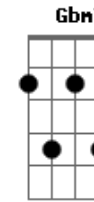

© ukulele-chords.com

© ukulele-chords.com