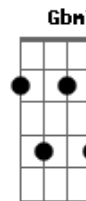

© ukulele-chords.com

© ukulele-chords.com