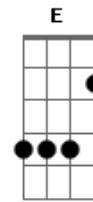

© ukulele-chords.com