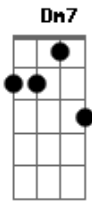

© ukulele-chords.com