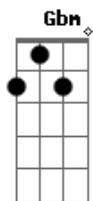

Emmercia - Boreal (Acústica)

tom:

Intro: **Db** **Gbm**

Db
Me apegar agora não, nem ao futuro e a escuridão
A **Gb**
Perceba o que lhe aguarda, a guerra começou!
Db
Se existe alguém está lá fora, sou eu quem segue o sol
A **Gb**
Sou quem possui a voz, sou eu quem vence e só!
Db (solinho)
A verdade resplandece como a luz da aurora
A **Gb** **Db**
Depois de tantas lutas, quem é que esta de pé agora?

A **Db**
Eu quebrei os muros que me prendiam!
Gb **E**
O julgamento não persiste mais a quem um dia

A **Db**
Deixou de tentar entender
Gb **E** **Db** **A** **Gb**
Algo maior que a mim, algo maior que a você

Db (pausa) **Db**
Não suporto o ar que carrego em meu peito
A **Gb**
Mas me mantenho firme ao peso de lutar
Db **A** **Gb** **Db**
Desapegar, evoluir, abdicar e transcender

A **Db**
Eu quebrei os muros que me prendiam!
Gb **E**
O julgamento não persiste mais a quem um dia
A **Db**
Deixou de tentar entender
Gb **E** **Db** **A** **Gb** **Db**
Algo maior que a mim, algo maior que a você
Solinho

Acordes