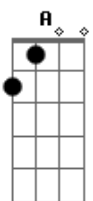

© ukulele-chords.com