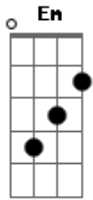

Emmanuel Luna - Usted Diga Qué

tom:

Intro: Em B7 Em

Em C B7
Nuestro Dios es Jesucristo
Y le gusta que se le alabe Em
Nos a dado su palabra C B7
Y le damos su alabanza Em

Usted diga qué y yo lo haré B7 Em
¿Y cómo se recibe? Mi gran Rey B7 Em

Jesucristo mi Gran Rey E7 Am Em
Gracias por tal privilegio B7 Em E7
Cuando usted llega a este lugar Am Em
Yo quiero limpiar el camino B7 Em
Por donde usted pisa, yo lo haré

Em B7 Em
No siento vergüenza al sentir tu presencia B7 Em
Cuando tú me tocas yo quiero alabarte B7 C
Yo quiero saltar, yo quiero danzar B7 Em
Yo quiero gritar y te quiero adorar

Acordes

© ukulele-chords.com