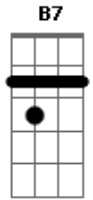

© ukulele-chords.com