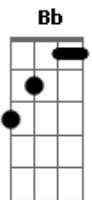

Emmanuel Luna - Me Sostienes Con Tu Amor

tom:
 F
 Conociendo el tiempo que ya es
 F C Dm Bb
 Que ahora está más cerca de nosotros
 F C Dm Bb
 La salvación tan grande en la fe
 F C Dm Bb
 Que ahora está más cerca de nosotros

[Pré-Refrão]

Gm Am Bb C
 La noche es avanzada, y se acerca el día
 Gm F C C
 Y por fin gritaré que la victoria es mía

[Refrão]

F C Dm Bb

Acordes

© ukulele-chords.com

© ukulele-chords.com

© ukulele-chords.com

© ukulele-chords.com

© ukulele-chords.com

© ukulele-chords.com

Jesucristo sé que en ti está el poder

F C Dm Bb

Y que tienes el control

F C Dm Bb

Tú gobiernas sobre toda la creación