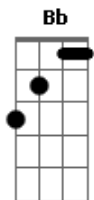

Emmanuel Luna - Me Sostienes Con Tu Amor

tom:
 F
 Conociendo el tiempo que ya es
 F C Dm Bb
 Que ahora está más cerca de nosotros
 F C Dm Bb
 La salvación tan grande en la fe
 F C Dm Bb
 Que ahora está más cerca de nosotros

[Pré-Refrão]

Gm7 Am7 Bb C
 La noche es avanzada, y se acerca el día
 Gm7 F C C
 Y por fin gritaré que la victoria es mía

[Refrão]

F C Dm Bb

Acordes

© ukulele-chords.com

© ukulele-chords.com

© ukulele-chords.com

© ukulele-chords.com

© ukulele-chords.com

© ukulele-chords.com

© ukulele-chords.com

Jesucristo sé que en ti está el poder

F C Dm Bb

Y que tienes el control

F C Dm Bb