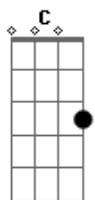

[Pré-Refrão]

Gm7 Am7 Bb C
 La noche es avanzada, y se acerca el día
 Gm7 F C C
 Y por fin gritaré que la victoria es mía

[Refrão]

F C Dm Bb

Acordes

© ukulele-chords.com

© ukulele-chords.com

© ukulele-chords.com

© ukulele-chords.com

© ukulele-chords.com

© ukulele-chords.com

© ukulele-chords.com

Jesucristo sé que en ti está el poder

F C Dm Bb

Y que tienes el control

F C Dm Bb