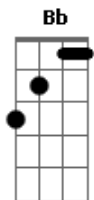

© ukulele-chords.com