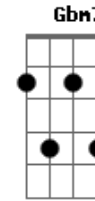

© ukulele-chords.com

© ukulele-chords.com