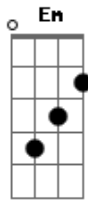

© ukulele-chords.com

© ukulele-chords.com