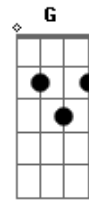

© ukulele-chords.com

© ukulele-chords.com