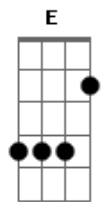

Emmanuel Luna - Eres todo para mí

tom: E Gbm

Abm Gbm E Gbm
Yo te doy mi adoración, por siempre eres Rey
E Gbm Abm Gbm
Le contaré al mundo lo que tú has hecho en mí
E Gbm Abm Gbm
Tu amor y tu bondad, que hermoso es sentir
E Gbm Abm Gbm
Que cada día das más razones para adorarte a ti
E Gbm Abm Gbm
Ooo ooooo oooo ooooo
Abm A
Voy a decirle a todos que
E Abm
Yo soy tu hijo, que estás conmigo
Dbm A

Jesucristo eres todo para mí
E Abm
Que tú me cuidas, que eres mi abrigo
Dbm A
Que todo está bien si estás tú
Gbm B
Quiero que sepan todos que ahora tú
E Gbm Abm Gbm
Eres todo para mí
A Abm
Jesucristo eres todo para mí
Gbm E
Yo te sigo hasta el fin, mi destino es amarte
A Abm
Un día voy a regresar a ti, pues la gloria
Gbm E
Es mi país, esta morada es pasajera

Acordes

© ukulele-chords.com