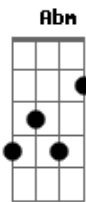

© ukulele-chords.com