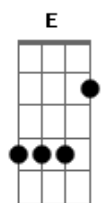

Emmanuel Luna - Eres todo para mí

tom: E Gbm

Abm Gbm E Gbm
Yo te doy mi adoración, por siempre eres Rey
E Gbm Abm Gbm
Le contaré al mundo lo que tú has hecho en mí
E Gbm Abm Gbm
Tu amor y tu bondad, que hermoso es sentir
E Gbm Abm Gbm
Que cada día das más razones para adorarte a ti
E Gbm Abm Gbm
Ooo ooooo oooo ooooo
Abm A
Voy a decirle a todos que
E Abm
Yo soy tu hijo, que estás conmigo
Dbm A

Jesucristo eres todo para mí
E Abm
Que tú me cuidas, que eres mi abrigo
Dbm A
Que todo está bien si estás tú
Gbm B
Quiero que sepan todos que ahora tú
E Gbm Abm Gbm
Eres todo para mí
A Abm
Jesucristo eres todo para mí
Gbm E
Yo te sigo hasta el fin, mi destino es amarte
A Abm
Un día voy a regresar a ti, pues la gloria
Gbm E
Es mi país, esta morada es pasajera

Acordes

© ukulele-chords.com