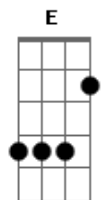

Emmanuel Luna - Eres todo para mí

tom: E Gbm

Abm Gbm E Gbm
Yo te doy mi adoración, por siempre eres Rey
E Gbm Abm Gbm
Le contaré al mundo lo que tú has hecho en mí
E Gbm Abm Gbm
Tu amor y tu bondad, que hermoso es sentir
E Gbm Abm Gbm
Que cada día das más razones para adorarte a ti
E Gbm Abm Gbm
Ooo ooooo oooo ooooo
Abm A
Voy a decirle a todos que
E Abm
Yo soy tu hijo, que estás conmigo
Dbm A

Jesucristo eres todo para mí
E Abm
Que tú me cuidas, que eres mi abrigo
Dbm A
Que todo está bien si estás tú
Gbm B
Quiero que sepan todos que ahora tú
E Gbm Abm Gbm
Eres todo para mí
A Abm
Jesucristo eres todo para mí
Gbm E
Yo te sigo hasta el fin, mi destino es amarte
A Abm
Un día voy a regresar a ti, pues la gloria
Gbm E
Es mi país, esta morada es pasajera

Acordes

© ukulele-chords.com