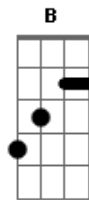

© ukulele-chords.com