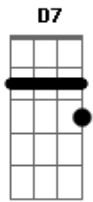

F E7
A Jesucristo el Gran Rey

Intro: E7 E7 E7 E7

Am E7 F G

Am B E7

Am F E7

Am B E7 Am F E7

Acordes

© ukulele-chords.com

© ukulele-chords.com

Cristo es el Rey, con todo el poder

Am B E7 Am F E7

Para gobernar todo lo que hay

Am B E7 Am F E7

Póstrense ante el Rey, a su majestad

Am B E7 Am F E7

La gloria es de Cristo, por su autoridad