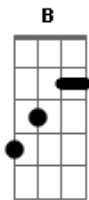

© ukulele-chords.com