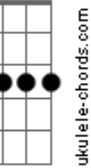

Emmanuel Horvilleur - El Hit

tom:

Db Db7M Ab7M

Estaba solo en mi cama
Miraba por la ventana
Andaba un poco en la nube
Pensando en como decirte que

Fm Cm Ebm Db
Yo no fui, viajaba la cancion por mi
Te juro que no, no fui
Y nada ha sido en vano

Nos quedan mil veranos y te lo voy a tirar

Yo nunca persegui el hit
Yo nunca persegui el hit
Yo solamente buscaba, yo solamente buscaba gustarte a ti

Yo solamente buscaba, yo solamente buscaba gustarte a ti

Db7M Ab7M
Ay tus buscadores de oro
Repartidores de plomo
Luchadoras de lodo
Corderos que se hacen lobo

Fm Cm Ebm Db
Yo no fui, viajaba la cancion por mi
Te juro que no, no fui
Y nada ha sido en vano

Nos quedan mil veranos y te lo voy a tirar

Yo nunca persegui el hit
Yo nunca persegui el hit
Yo solamente buscaba, yo solamente buscaba gustarte a ti
Yo solamente buscaba, yo solamente buscaba gustarte a ti

Acordes

© ukulele-chords.com

© ukulele-chords.com

© ukulele-chords.com

© ukulele-chords.com

Cm

© ukulele-chords.com

© ukulele-chords.com

© ukulele-chords.com

© ukulele-chords.com