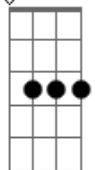

Emmanuel Horvilleur - El Hit

tom:

Db

Db7M Ab7M

Estaba solo en mi cama

Db7M Ab7M

Miraba por la ventana

Db7M Ab7M

Andaba un poco en la nube

Db7M Ab7M

Pensando en como decirte que

Fm Cm Ebm Db

Yo no fui, viajaba la cancion por mi

Fm Cm

Te juro que no, no fui

Ebm

Y nada ha sido en vano

Nos quedan mil veranos y te lo voy a tirar

Yo nunca persegui el hit

Db Ab Fm Eb

Yo nunca persegui el hit

Db Ab Fm Eb

Yo nunca persegui el hit

Db Ab Fm Eb

Yo solamente buscaba, yo solamente buscaba gustarte a ti

Db Ab Fm Eb

Yo solamente buscaba, yo solamente buscaba gustarte a ti

Db7M Ab7M

Ay tus buscadores de oro

Db7M Ab7M

Repartidores de plomo

Db7M Ab7M

Luchadoras de lodo

Db7M Ab7M

Corderos que se hacen lobo

Fm Cm Ebm Db

Yo no fui, viajaba la cancion por mi

Fm Cm

Te juro que no, no fui

Ebm

Y nada ha sido en vano

Ebm

Nos quedan mil veranos y te lo voy a tirar

Db Ab Fm Eb

Yo nunca persegui el hit

Db Ab Fm Eb

Yo nunca persegui el hit

Db Ab Fm Eb

Yo solamente buscaba, yo solamente buscaba gustarte a ti

Db Ab Fm Eb

Yo solamente buscaba, yo solamente buscaba gustarte a ti

Acordes

© ukulele-chords.com

© ukulele-chords.com

© ukulele-chords.com

© ukulele-chords.com

Cm

© ukulele-chords.com

© ukulele-chords.com

© ukulele-chords.com

© ukulele-chords.com