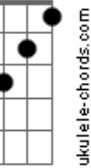

Emmanuel Horvilleur - El Hit

tom:

Db Db7M Ab7M

Estaba solo en mi cama
Miraba por la ventana
Andaba un poco en la nube
Pensando en como decirte que

Fm Cm Ebm Db
Yo no fui, viajaba la cancion por mi
Te juro que no, no fui
Y nada ha sido en vano

Nos quedan mil veranos y te lo voy a tirar

Yo nunca persegui el hit
Yo nunca persegui el hit
Yo solamente buscaba, yo solamente buscaba gustarte a ti

Yo solamente buscaba, yo solamente buscaba gustarte a ti

Db7M Ab7M
Ay tus buscadores de oro
Repartidores de plomo
Luchadoras de lodo
Corderos que se hacen lobo

Fm Cm Ebm Db
Yo no fui, viajaba la cancion por mi
Te juro que no, no fui
Y nada ha sido en vano

Nos quedan mil veranos y te lo voy a tirar

Yo nunca persegui el hit
Yo nunca persegui el hit
Yo solamente buscaba, yo solamente buscaba gustarte a ti
Yo solamente buscaba, yo solamente buscaba gustarte a ti

Acordes

© ukulele-chords.com

© ukulele-chords.com

© ukulele-chords.com

© ukulele-chords.com

© ukulele-chords.com

Ebm

© ukulele-chords.com

© ukulele-chords.com

© ukulele-chords.com