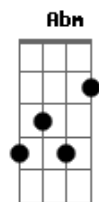

E / A7M x2

E A7M

Y en la soledad, de mi cuestión emocional
 E A7M
 tuve un plan genial, no lo voy a confesar
 A Bm Dbm D Dbm Gb
 Dbm A
 Pues nena lo entendiste mal yo no quise matar.. Lo nuestro..
 Lo nuestro..

E / A7M x2

A Bm Dbm D Dbm Gb
 Dbm
 Pues nena lo entendiste mal yo no quise matar.. Lo nuestro..
 Gb Dbm
 Lo nuestro..
 Gb Dbm
 Lo nuestro..
 Gb Dbm
 Lo nuestro..

A Am E

Acordes

A7M
 © ukulele-chords.com

Dbm
 © ukulele-chords.com

C
 © ukulele-chords.com

E
 © ukulele-chords.com

Bbm
 © ukulele-chords.com

A
 © ukulele-chords.com

Am
 © ukulele-chords.com

Abm
 © ukulele-chords.com

Eb
 © ukulele-chords.com

B
 © ukulele-chords.com