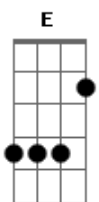

C
© ukulele-chords.com

D
© ukulele-chords.com

E
© ukulele-chords.com