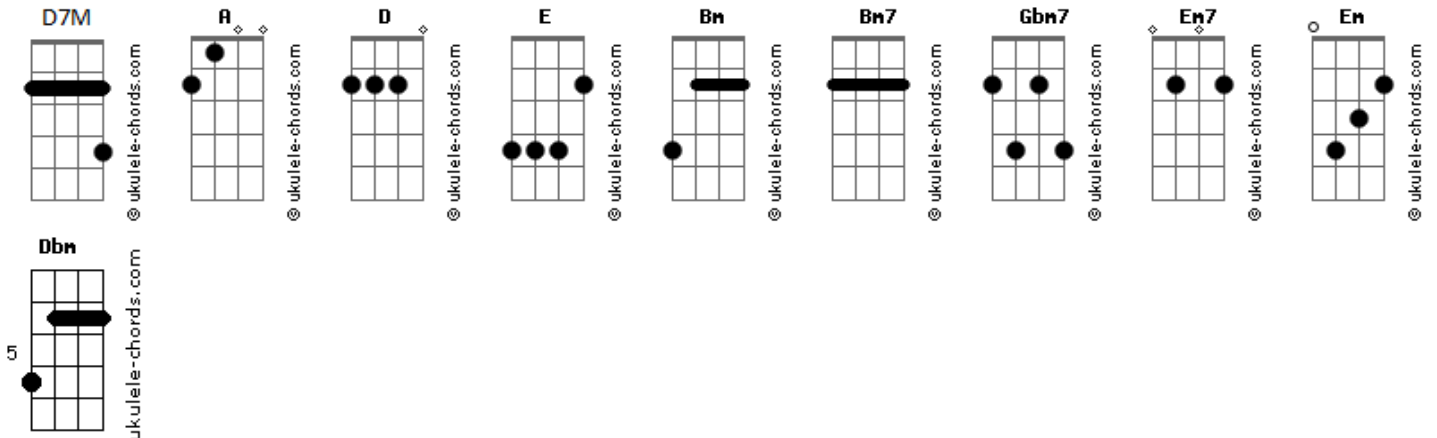

Emmanuel Horvilleur - 1000 Días

tom:
 A
 (¿Cómo te va?
 D E A Bm
 ¿Cómo te va?)
 D7M E
 Y, ¿cómo te va?, ¿cómo te va?
 A Bm7
 Dímelo, ¿cómo te va?
 D7M E
 Y, ¿cómo te va?, ¿cómo te va?
 A Bm7
 Dímelo, ¿cómo te va?
 Bm7 Gbm7
 Hey, ¿cómo te va?
 Bm7 Gbm7
 ¿Cómo la has pasado estos mil días sin mi amor?
 Bm7 Gbm7
 Hey, ¿qué recuerdas?
 Bm7 Gbm7
 De estos atardeceres en la habitación de hotel
 Em7 Em
 Escuchando sin parar
 A
 La lluvia es música

Bm7 Dbm D
 Quiero que nos volvamos a mojar
 D7M E
 Y como abejas a la miel
 A Bm7
 Como serpiente al cascabel
 D7M E
 Mi reino, por volverte a ver
 A Bm7
 Sacarle el jugo a la noche eterna
 D7M E
 Y, sobre este papel
 A Bm7
 Nos dibujamos otra piel
 D7M E
 Mi reino, por volverte a ver
 A Bm7
 Besarte, lento, y abrazar la historia

Bm7 Gbm7
 Hey, ¿cómo te va?
 Bm7 Gbm7
 Estuve algunos días perdido en el huracán
 Bm7 Gbm7
 Uh-uh, qué delirio
 Bm7 Gbm7
 Nostalgia del futuro es poder vernos caminar

Acordes

Em7 Em
 Escuchando, sin parar, Purple rain
 Bm7 Dbm D
 Quiero que nos volvamos a encontrar
 D7M E
 Y como abejas a la miel
 A Bm7
 Como serpiente al cascabel
 D7M E
 Mi reino, por volverte a ver
 A Bm7
 Sacarle el jugo a la noche eterna
 D7M E
 Y, sobre este papel
 A Bm7
 Nos dibujamos otra piel
 D7M E
 Mi reino, por volverte a ver
 A Bm7
 Besarte, lento, y abrazar la historia
 Bm7 Dbm
 ¡Aguanten las historias nuevas!
 D E A Bm
 Y, ¿cómo te va?, ¿cómo te va?
 Dímelo, ¿cómo te va?
 Y, ¿cómo te va?, ¿cómo te va?
 Dímelo, ¿cómo te va?
 Y, ¿cómo te va?, ¿cómo te va?
 Dímelo, ¿cómo te va?
 Y, ¿cómo te va?, ¿cómo te va?
 Dímelo, dímelo
 Y, ¿cómo te va?, ¿cómo te va?
 Dímelo, ¿cómo te va?
 Y, ¿cómo te va?, ¿cómo te va?
 Dímelo, ¿cómo te va?
 Y, ¿cómo te va?, ¿cómo te va?
 Dímelo, ¿cómo te va?
 Y, ¿cómo te va?, ¿cómo te va?
 Dímelo, ¿cómo te va?
 Y, ¿cómo te va?, ¿cómo te va?
 Dímelo, ¿cómo te va?
 Y, ¿cómo te va?, ¿cómo te va?
 Dímelo, ¿cómo te va?