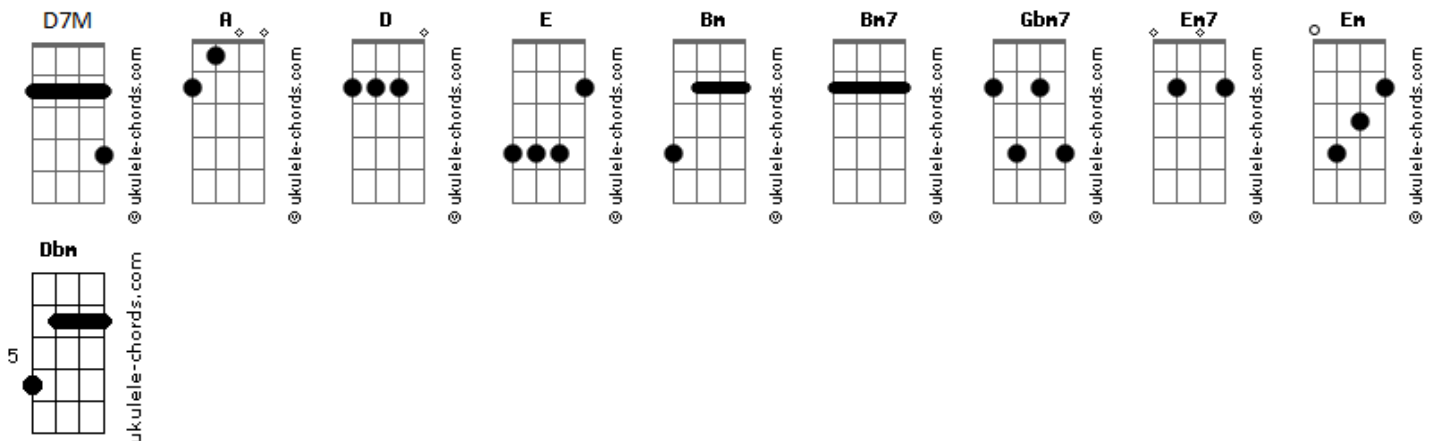

Emmanuel Horvilleur - 1000 Días

tom:
 A
 (¿Cómo te va?
 D E A Bm
 ¿Cómo te va?)
 D7M E
 Y, ¿cómo te va?, ¿cómo te va?
 A Bm7
 Dímelo, ¿cómo te va?
 D7M E
 Y, ¿cómo te va?, ¿cómo te va?
 A Bm7
 Dímelo, ¿cómo te va?
 Bm7 Gbm7
 Hey, ¿cómo te va?
 Bm7 Gbm7
 ¿Cómo la has pasado estos mil días sin mi amor?
 Bm7 Gbm7
 Hey, ¿qué recuerdas?
 Bm7 Gbm7
 De estos atardeceres en la habitación de hotel
 Em7 Em
 Escuchando sin parar
 A
 La lluvia es música

Bm7 Dbm D
 Quiero que nos volvamos a mojar
 D7M E
 Y como abejas a la miel
 A Bm7
 Como serpiente al cascabel
 D7M E
 Mi reino, por volverte a ver
 A Bm7
 Sacarle el jugo a la noche eterna
 D7M E
 Y, sobre este papel
 A Bm7
 Nos dibujamos otra piel
 D7M E
 Mi reino, por volverte a ver
 A Bm7
 Besarte, lento, y abrazar la historia

Bm7 Gbm7
 Hey, ¿cómo te va?
 Bm7 Gbm7
 Estuve algunos días perdido en el huracán
 Bm7 Gbm7
 Uh-uh, qué delirio
 Bm7 Gbm7
 Nostalgia del futuro es poder vernos caminar

Acordes

Em7 Em
 Escuchando, sin parar, Purple rain
 Bm7 Dbm D
 Quiero que nos volvamos a encontrar
 D7M E
 Y como abejas a la miel
 A Bm7
 Como serpiente al cascabel
 D7M E
 Mi reino, por volverte a ver
 A Bm7
 Sacarle el jugo a la noche eterna
 D7M E
 Y, sobre este papel
 A Bm7
 Nos dibujamos otra piel
 D7M E
 Mi reino, por volverte a ver
 A Bm7
 Besarte, lento, y abrazar la historia
 Bm7 Dbm
 ¡Aguanten las historias nuevas!
 D E A Bm
 Y, ¿cómo te va?, ¿cómo te va?
 Dímelo, ¿cómo te va?
 Y, ¿cómo te va?, ¿cómo te va?
 Dímelo, ¿cómo te va?
 Y, ¿cómo te va?, ¿cómo te va?
 Dímelo, ¿cómo te va?
 Y, ¿cómo te va?, ¿cómo te va?
 Dímelo, dímelo
 Y, ¿cómo te va?, ¿cómo te va?
 Dímelo, ¿cómo te va?
 Y, ¿cómo te va?, ¿cómo te va?
 Dímelo, ¿cómo te va?
 Y, ¿cómo te va?, ¿cómo te va?
 Dímelo, ¿cómo te va?
 Y, ¿cómo te va?, ¿cómo te va?
 Dímelo, ¿cómo te va?
 Y, ¿cómo te va?, ¿cómo te va?
 Dímelo, ¿cómo te va?
 Y, ¿cómo te va?, ¿cómo te va?
 Dímelo, ¿cómo te va?