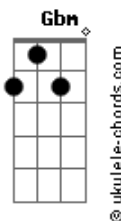

# Emipe - Aquele Som

tom:

Intro: C Am F  
C Am Gbm F

C Am  
Eu já não sei  
F  
Se ainda devo olhar pra trás  
C Am  
Não te encontrei  
F  
No escuro imenso desse mar

C Am Gbm  
Será que ainda estou  
F  
Bem perto daquilo que sou  
C Am  
E nos tornamos mais espertos  
F

## Acordes

E tudo assim mudou

[Refrão]

C Am  
E aquele som  
F  
Que ouvi da sua voz me petrificou  
C Em F  
Esquecemos de fazer algo de bom  
C Am  
Se o mundo te esqueceu  
Gbm F  
Veja a verdade além do seu olhar  
C Am F  
Não deixe de fazer acreditar