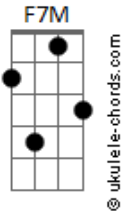

Emipe - Aquele Som

tom:

Intro: C7M Am7 F7M
C7M Am7 Gbm7 F7M

C7M Am7
Eu já não sei
F7M
Se ainda devo olhar pra trás
C7M Am7
Não te encontrei
F7M
No escuro imenso desse mar

C7M Am7 Gbm7
Será que ainda estou
F7M
Bem perto daquilo que sou
C7M Am7
E nos tornamos mais espertos
F7M

Acordes

E tudo assim mudou

[Refrão]

C7M Am7
E aquele som
F7M
Que ouvi da sua voz me petrificou
C7M Em7 F7M
Esquecemos de fazer algo de bom
C7M Am7
Se o mundo te esqueceu
Gbm7 F7M
Veja a verdade além do seu olhar
C7M Am7 F7M
Não deixe de fazer acreditar