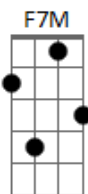

© ukulele-chords.com