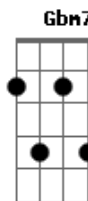

© ukulele-chords.com