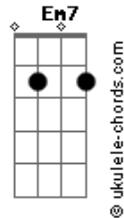

Emipe - Aquele Som

tom:

Intro: C7M Am7 F7M
C7M Am7 Gbm7 F7M

C7M Am7
Eu já não sei
F7M
Se ainda devo olhar pra trás
C7M Am7
Não te encontrei
F7M
No escuro imenso desse mar

C7M Am7 Gbm7
Será que ainda estou
F7M
Bem perto daquilo que sou
C7M Am7
E nos tornamos mais espertos
F7M

Acordes

E tudo assim mudou

[Refrão]

C7M Am7
E aquele som
F7M
Que ouvi da sua voz me petrificou
C7M Em7 F7M
Esquecemos de fazer algo de bom
C7M Am7
Se o mundo te esqueceu
Gbm7 F7M
Veja a verdade além do seu olhar
C7M Am7 F7M
Não deixe de fazer acreditar