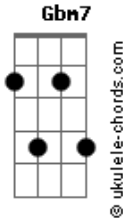

Emipe - Aquele Som

tom:

Intro: C7M Am7 F7M
C7M Am7 Gbm7 F7M

C7M Am7
Eu já não sei
F7M
Se ainda devo olhar pra trás
C7M Am7
Não te encontrei
F7M
No escuro imenso desse mar

C7M Am7 Gbm7
Será que ainda estou
F7M
Bem perto daquilo que sou
C7M Am7
E nos tornamos mais espertos
F7M

Acordes

E tudo assim mudou

[Refrão]

C7M Am7
E aquele som
F7M
Que ouvi da sua voz me petrificou
C7M Em7 F7M
Esquecemos de fazer algo de bom
C7M Am7
Se o mundo te esqueceu
Gbm7 F7M
Veja a verdade além do seu olhar
C7M Am7 F7M
Não deixe de fazer acreditar