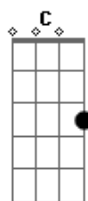

© ukulele-chords.com