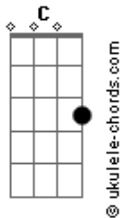

Emipe - Aquele Som

tom:

Intro: C7M Am7 F7M
C7M Am7 Gbm7 F7M

C7M Am7
Eu já não sei
F7M
Se ainda devo olhar pra trás
C7M Am7
Não te encontrei
F7M
No escuro imenso desse mar

C7M Am7 Gbm7
Será que ainda estou
F7M
Bem perto daquilo que sou
C7M Am7
E nos tornamos mais espertos
F7M

Acordes

E tudo assim mudou

[Refrão]

C7M Am7
E aquele som
F7M
Que ouvi da sua voz me petrificou
C7M Em7 F7M
Esquecemos de fazer algo de bom
C7M Am7
Se o mundo te esqueceu
Gbm7 F7M
Veja a verdade além do seu olhar
C7M Am7 F7M
Não deixe de fazer acreditar