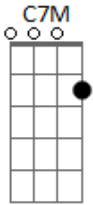

Emipe - Aquele Som

tom:

Intro: C7M Am7 F7M
C7M Am7 Gbm7 F7M

C7M Am7
Eu já não sei
F7M
Se ainda devo olhar pra trás
C7M Am7
Não te encontrei
F7M
No escuro imenso desse mar

C7M Am7 Gbm7
Será que ainda estou
F7M
Bem perto daquilo que sou
C7M Am7
E nos tornamos mais espertos
F7M

Acordes

E tudo assim mudou

[Refrão]

C7M Am7
E aquele som
F7M
Que ouvi da sua voz me petrificou
C7M Em7 F7M
Esquecemos de fazer algo de bom
C7M Am7
Se o mundo te esqueceu
Gbm7 F7M
Veja a verdade além do seu olhar
C7M Am7 F7M
Não deixe de fazer acreditar