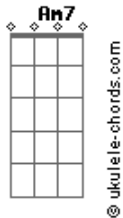

Emipe - Aquele Som

tom:

Intro: C7M Am7 F7M
C7M Am7 Gbm7 F7M

C7M Am7
Eu já não sei
F7M
Se ainda devo olhar pra trás
C7M Am7
Não te encontrei
F7M
No escuro imenso desse mar

C7M Am7 Gbm7
Será que ainda estou
F7M
Bem perto daquilo que sou
C7M Am7
E nos tornamos mais espertos
F7M

Acordes

E tudo assim mudou

[Refrão]

C7M Am7
E aquele som
F7M
Que ouvi da sua voz me petrificou
C7M Em7 F7M
Esquecemos de fazer algo de bom
C7M Am7
Se o mundo te esqueceu
Gbm7 F7M
Veja a verdade além do seu olhar
C7M Am7 F7M
Não deixe de fazer acreditar