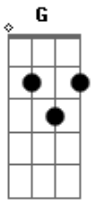

Emily Louise - Teu Fogo

tom:

Intro: Bm G D A

[Primeira Parte]

Bm G
 Em Tua presença é o meu lugar
 Bm G
 Vim Te contemplar e Te falar
 D A Bm
 Eu quero Teu fogo em meu coração
 A
 Em meu coração

[Segunda Parte]

Bm G
 No Teu altar vim me derramar
 Bm G
 Com água e fogo vem nos batizar
 D A Bm
 Eu quero Teu fogo em meu coração
 A
 Em meu coração

Acordes

© ukulele-chords.com

© ukulele-chords.com

© ukulele-chords.com

© ukulele-chords.com

© ukulele-chords.com

[Refrão]

Bm
 Eu quero queimar
 G
 Acende Teu fogo
 D
 Meu coração clama, meu coração clama
 Bm
 Eu quero queimar
 G
 Acende Teu fogo
 D A
 Meu coração clama

[Ponte]