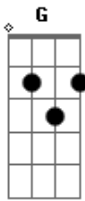

Emily Louise - Teu Fogo

tom:

Intro: Bm G D A

[Primeira Parte]

Bm G
 Em Tua presença é o meu lugar
 Bm G
 Vim Te contemplar e Te falar
 D A Bm
 Eu quero Teu fogo em meu coração
 A
 Em meu coração

[Segunda Parte]

Bm G
 No Teu altar vim me derramar
 Bm G
 Com água e fogo vem nos batizar
 D A Bm
 Eu quero Teu fogo em meu coração
 A
 Em meu coração

Acordes

© ukulele-chords.com

© ukulele-chords.com

© ukulele-chords.com

© ukulele-chords.com

© ukulele-chords.com

[Refrão]

Bm
 Eu quero queimar
 G
 Acende Teu fogo
 D
 Meu coração clama, meu coração clama
 Bm
 Eu quero queimar
 G
 Acende Teu fogo
 D A
 Meu coração clama

[Ponte]