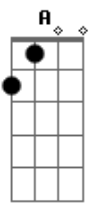

© ukulele-chords.com