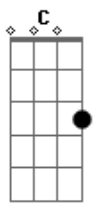

Emílio Santiago - Preciso Dizer Que Te Amo

Tom: C
Intro: Dm G7 Dm Em Eb7 Dm G7 Dm Em Eb7

Dm
Quando a gente conversa
A
Contando casos besteiros
Dm
Tanta coisa em comum
A
Deixando escapar segredos
Bbm Eb7
E eu não sei que hora dizer
F Dm
Me dá um medo, que medo
Bbm Eb7
Eu preciso dizer que te amo
F Dm
Te ganhar ou perder sem engano
Bbm Eb7 Dm A
Eu preciso dizer que te amo, tanto
Instrumental interlúdio: Dm G7 Em Eb7
Dm
E até o tempo passa arrastado
A
Só para eu ficar ao teu lado
Dm A
Você me chora dores de outro amor
A A
Se abre, e acaba comigo
Bbm Eb7
E nessa novela eu não quero
F Dm
Ser teu amigo, que amigo!
Bbm Eb7
Que eu preciso dizer que te amo
F Dm
Te ganhar ou perder sem engano
Bbm Eb7 Dm
Que eu preciso dizer que eu te amo, tanto

Instrumental solo: (Dm G7 Dm Em Eb7 Dm G7 Dm Em Eb7)

Dm
Quando a gente conversa
A
Contando casos besteiros
Dm
Tanta coisa em comum
A
Deixando escapar segredos
Bbm Eb7
E eu não sei que hora dizer
F Dm
Me dá um medo, que medo
Bbm Eb7
Eu preciso dizer que te amo
F Dm
Te ganhar ou perder sem engano
Bbm Eb7 Dm A
Eu preciso dizer que te amo, tanto
Instrumental interlúdio: (Dm G7 Em Eb7)
Dm
E até o tempo passa arrastado
A
Só para eu ficar ao teu lado
Dm A
Você me chora dores de outro amor
A A
Se abre, e acaba comigo
Bbm Eb7
E nessa novela eu não quero
F Dm
Ser teu amigo, que amigo!
Bbm Eb7
Que eu preciso dizer que te amo
F Dm
Te ganhar ou perder sem engano
Bbm Eb7 Dm
Que eu preciso dizer que eu te amo, tanto
Instrumental solo final: (Dm G7 Dm Em Eb7 Dm G7 Dm Em Eb7)

Acordes

© ukulele-chords.com