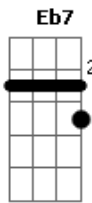

© ukulele-chords.com