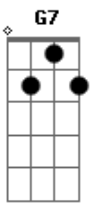

© ukulele-chords.com