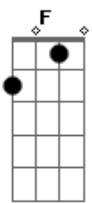

© ukulele-chords.com