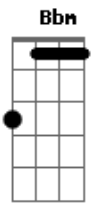

© ukulele-chords.com