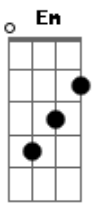

© ukulele-chords.com