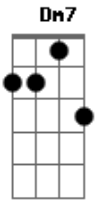

Emílio Santiago - Nega

Tom: F

Intro: F7 Dm7 C7

(F7 Dm7 Gm7 C7) F7 Dm7
Nêga Segura no pé dessa nêga

E o asfalto precisa do pé dessa nêga
Gm7 C7 F7 F7

Pra sambar na avenida do seu coração
Bb Dm7

Nêga Seu gingado me devora

Bb Dm7
Nêga Me consome, me apavora

Ebm7 Dm7
Nêga Minha ala é o teu sorriso
Ebm7 Bb

Nêga Meu enredo é o teu olhar

Gm7
Eu vou lhe dar uma sandália bordada

C7
De amor e carinho

Am7 D7-
E fazer do meu pranto o teu vestido

Gm7
Depois pedir pra fazer do meu corpo

C7
O seu porta estandarte

F7
Vencer o desfile do amor

(repete tudo)

Acordes

© ukulele-chords.com

© ukulele-chords.com

© ukulele-chords.com