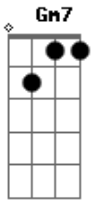

© ukulele-chords.com