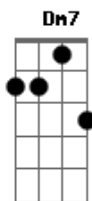

© ukulele-chords.com