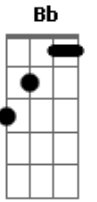

© ukulele-chords.com