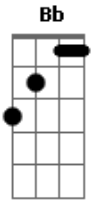

© ukulele-chords.com