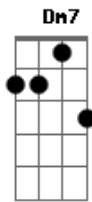

Emílio Santiago - Nega

Tom: F

Intro: F7 Dm7 C7

(F7 Dm7 Gm7 C7) F7 Dm7
Nêga Segura no pé dessa nêga

E o asfalto precisa do pé dessa nêga
Gm7 C7 F7 F7

Pra sambar na avenida do seu coração

Bb Dm7
Nêga Seu gingado me devora

Bb Dm7
Nêga Me consome, me apavora

Ebm7 Dm7
Nêga Minha ala é o teu sorriso

Ebm7 Bb

Nêga Meu enredo é o teu olhar

Gm7
Eu vou lhe dar uma sandália bordada

C7
De amor e carinho

Am7 D7-
E fazer do meu pranto o teu vestido

Gm7
Depois pedir pra fazer do meu corpo

C7
O seu porta estandarte

F7
Vencer o desfile do amor

(repete tudo)

Acordes

© ukulele-chords.com

© ukulele-chords.com

© ukulele-chords.com