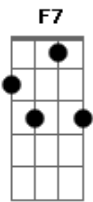

Emílio Santiago - Nega

Tom: F

Intro: F7 Dm7 C7

(F7 Dm7 Gm7 C7) F7 Dm7
Nêga Segura no pé dessa nêga

E o asfalto precisa do pé dessa nêga
Gm7 C7 F7 F7

Pra sambar na avenida do seu coração

Bb Dm7
Nêga Seu gingado me devora

Bb Dm7
Nêga Me consome, me apavora

Ebm7 Dm7
Nêga Minha ala é o teu sorriso

Ebm7 Bb

Nêga Meu enredo é o teu olhar

Gm7
Eu vou lhe dar uma sandália bordada

C7
De amor e carinho

Am7 D7-
E fazer do meu pranto o teu vestido

Gm7
Depois pedir pra fazer do meu corpo

C7
O seu porta estandarte

F7
Vencer o desfile do amor

(repete tudo)

Acordes

© ukulele-chords.com

© ukulele-chords.com

© ukulele-chords.com