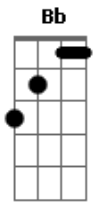

© ukulele-chords.com