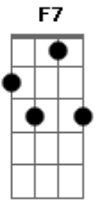

Emílio Santiago - Nega

Tom: F

Intro: F7 Dm7 C7

(F7 Dm7 Gm7 C7) F7 Dm7
Nêga Segura no pé dessa nêga

E o asfalto precisa do pé dessa nêga
Gm7 C7 F7 F7

Pra sambar na avenida do seu coração
Bb Dm7

Nêga Seu gingado me devora

Bb Dm7
Nêga Me consome, me apavora

Ebm7 Dm7
Nêga Minha ala é o teu sorriso
Ebm7 Bb

Nêga Meu enredo é o teu olhar

Gm7
Eu vou lhe dar uma sandália bordada

C7
De amor e carinho

Am7 D7-
E fazer do meu pranto o teu vestido

Gm7
Depois pedir pra fazer do meu corpo

C7
O seu porta estandarte

F7
Vencer o desfile do amor

(repete tudo)

Acordes

© ukulele-chords.com

© ukulele-chords.com

© ukulele-chords.com