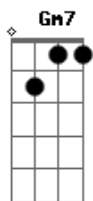

© ukulele-chords.com