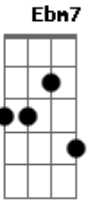

© ukulele-chords.com