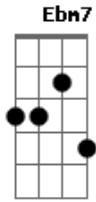

© ukulele-chords.com