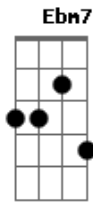

© ukulele-chords.com