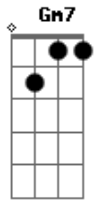

© ukulele-chords.com