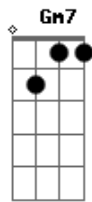

© ukulele-chords.com