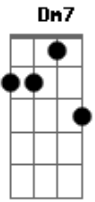

Emílio Santiago - Nega

Tom: F

Intro: F7 Dm7 C7

(F7 Dm7 Gm7 C7) F7 Dm7
Nêga Segura no pé dessa nêga

E o asfalto precisa do pé dessa nêga
Gm7 C7 F7 F7

Pra sambar na avenida do seu coração
Bb Dm7

Nêga Seu gingado me devora

Bb Dm7 Nêga Me consome, me apavora

Ebm7 Dm7 Nêga Minha ala é o teu sorriso

Ebm7 Bb

Nêga Meu enredo é o teu olhar

Gm7
Eu vou lhe dar uma sandália bordada

C7
De amor e carinho

Am7 D7-
E fazer do meu pranto o teu vestido

Gm7
Depois pedir pra fazer do meu corpo

C7
O seu porta estandarte

F7
Vencer o desfile do amor

(repete tudo)

Acordes

© ukulele-chords.com

© ukulele-chords.com

© ukulele-chords.com