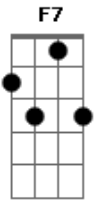

Emílio Santiago - Nega

Tom: F

Intro: F7 Dm7 C7

(F7 Dm7 Gm7 C7) F7 Dm7
Nêga Segura no pé dessa nêga

E o asfalto precisa do pé dessa nêga
Gm7 C7 F7 F7

Pra sambar na avenida do seu coração
Bb Dm7

Nêga Seu gingado me devora

Bb Dm7 Nêga Me consome, me apavora

Ebm7 Dm7 Nêga Minha ala é o teu sorriso

Ebm7 Bb

Nêga Meu enredo é o teu olhar

Gm7
Eu vou lhe dar uma sandália bordada

C7
De amor e carinho

Am7 D7-
E fazer do meu pranto o teu vestido

Gm7
Depois pedir pra fazer do meu corpo

C7
O seu porta estandarte

F7
Vencer o desfile do amor

(repete tudo)

Acordes

© ukulele-chords.com

© ukulele-chords.com

© ukulele-chords.com