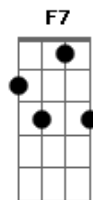

© ukulele-chords.com