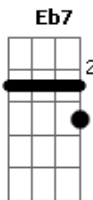

© ukulele-chords.com