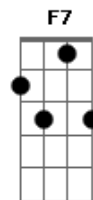

© ukulele-chords.com

© ukulele-chords.com