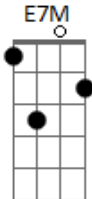

© ukulele-chords.com