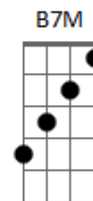

© ukulele-chords.com