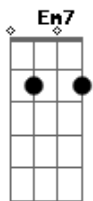

© ukulele-chords.com