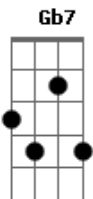

© ukulele-chords.com