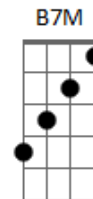

© ukulele-chords.com