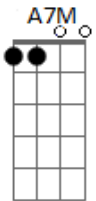

Emílio Santiago - Caridade

tom:

Intro: **G**
Ebm7 **Ab7** **Dm7** **Gb7**
Bm7 **E7** **Em7** **F**
Ebm7 **Ab7** **Dm7** **Gb7**
Bm7 **E7** **A7M** **E7**

A7M **Dbm7**
Não sei negar esmola
Gb7
A quem implora a caridade
Bm7 **Bm7**
Me compadeço sempre
Bm7 **E7**

De quem tem necessidade
Dbm7 **C**
Embora algum dia
Bm7 **Gb7** **Bm7**

Eu receba ingrati--dão
E7
Não deixarei de socorrer
A7M **E7**

A quem pedir um pão
A7M **Dbm7**
Eu nunca soube evitar
Gb7

De praticar o bem
Bm7

Porque eu posso
E7 **A7M** **Dbm7** **Gb7**
Precisar também
Bm7

Sei que a maior herança
A7M
Que eu tenho na vida
Bm7 **E7**

É meu coração
Dbm7 **Gb7**
Amigo dos aflitos
D7M **Dm7**

Sei que não perco nada
Dbm7 **Gb7**
Em pensar assim
Bm7

Porque amanhã não sei
B7 **E7** **Dbm7** **Eb7**
O que será de mim
D7M **Dm7**

Sei que não perco nada
Dbm7 **Gb7**
Em pensar assim
Bm7

Porque amanhã não sei
B7 **E7** **Em7** **A7**
O que será de mim

Acordes

© ukulele-chords.com