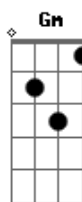

Emílio Santiago - Canto de Ossanha

tom:

Intro: **Bm** **Bb** **Am7** **G7M**
Gm **Gb7** **Bm7**
Bm **Am7** **Bm**

Um cantinho e um violão **Bb**

Este amor, uma canção **Am7**

Pra fazer feliz a quem se a...ma **G** **G** **C7**

Muita calma pra pensar **Gb7**

Gb7 **B7** **B7** **E7**

Acordes

© ukulele-chords.com

© ukulele-chords.com

© ukulele-chords.com

© ukulele-chords.com

© ukulele-chords.com

© ukulele-chords.com

© ukulele-chords.com

© ukulele-chords.com

© ukulele-chords.com

E ter tempo pra sonhar
E7 **Em7** **Gm** **Bm**
 Da janela vê-se o Corcovado, o Redentor, que lindo!

Quero a vida sempre assim **Bb**
Am7 **D7** **G7M** **G**
 Com você perto de mim até o apagar da velha chama
Gm7 **Gbm7** **Bm7** **Em7**
 E eu que era triste, descrente deste mundo
G **A** **Gbm7** **B7** **Em7**
 Ao encontrar você eu conheci
G **A7** **Bm**
 O que é felicidade meu amor