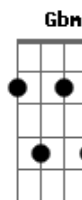

Emílio Santiago - Canto de Ossanha

tom:

Intro: **Bm** **Bb** **Am7** **G7M**
Gm **Gb7** **Bm7**
Bm **Am7** **Bm**

Um cantinho e um violão **Bb**

Este amor, uma canção **Am7**

Pra fazer feliz a quem se a...ma **G** **G** **C7**

Muita calma pra pensar **Gb7**

Gb7 **B7** **B7** **E7**

Acordes

© ukulele-chords.com

© ukulele-chords.com

© ukulele-chords.com

© ukulele-chords.com

© ukulele-chords.com

© ukulele-chords.com

© ukulele-chords.com

© ukulele-chords.com

© ukulele-chords.com

E ter tempo pra sonhar
E7 **Em7** **Gm** **Bm**
 Da janela vê-se o Corcovado, o Redentor, que lindo!

Quero a vida sempre assim **Bb**
Am7 **D7** **G7M** **G**
 Com você perto de mim até o apagar da velha chama
Gm7 **Gbm7** **Bm7** **Em7**
 E eu que era triste, descrente deste mundo
G **A** **Gbm7** **B7** **Em7**
 Ao encontrar você eu conheci
G **A7** **Bm**
 O que é felicidade meu amor