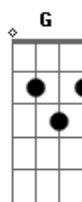

Emílio Santiago - Canto de Ossanha

tom:

Intro: **Bm** **Bb** **Am7** **G7M**
Gm **Gb7** **Bm7**
Bm **Am7** **Bm**

Um cantinho e um violão **Bb**

Este amor, uma canção **Am7**

Pra fazer feliz a quem se a...ma **G** **G** **C7**

Muita calma pra pensar **Gb7**

Gb7 **B7** **B7** **E7**

Acordes

© ukulele-chords.com

© ukulele-chords.com

© ukulele-chords.com

© ukulele-chords.com

© ukulele-chords.com