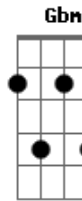

© ukulele-chords.com