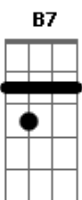

© ukulele-chords.com