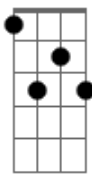

C7
Olha, eu sou da pele preta
F7 Bb7
Bem pior pra se aturar
A7 Ab7 G7
Pra se atu____rar
C7
Mas se me der na veneta
F7 Bb7 Am7 D7
Quero ver alguém amar mais do que eu

G7M
Ô do cabelo
Bb7 A7
Ô do cabelo pixaim
Ab7
Eu quero você
G7M

Bb7

© ukulele-chords.com

A7

© ukulele-chords.com

Ab7

© ukulele-chords.com