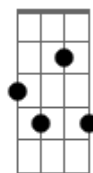

Emílio Santiago - Cabelo Pixaim

tom:

Intro: C7 G7M C7 G7M
C7 D7 F7 Gb7

G7M Gb7
Quero seu amor crioula
G7M Bm7 E7
Por favor, não seja to_____la
Am7 F7
Pra que serve então amar?
Am7 F7
Se você não sabe o que é se dar
D7
Pra alguém da cor
G7
Pois é

C7
Olha, eu sou da pele preta
F7 Bb7
Bem pior pra se aturar
A7 Ab7 G7
Pra se atu____rar
C7
Mas se me der na veneta
F7 Bb7 Am7 D7
Quero ver alguém amar mais do que eu

G7M
Ô do cabelo
Bb7 A7
Ô do cabelo pixaim
Ab7
Eu quero você
G7M

Ligada só em mim
G7M
Ô do cabelo
Bb7 A7
Ô do cabelo pixaim
Ab7
Eu quero você
G7M
Ligada só em mim

(C7 G7M C7 G7M)
(C7 D7 F7 Gb7)

G7M Gb7
Quero seu amor crioula
G7M Bm7 E7
Por favor, não seja to_____la
Am7 F7
Pra que serve então amar?
Am7 F7
Se você não sabe o que é se dar
D7

Pra alguém da cor

G7
Pois é
C7
Olha, eu sou da pele preta
F7 Bb7
Bem pior pra se aturar
A7 Ab7 G7
Pra se atu____rar

C7
Mas se me der na veneta
F7 Bb7 Am7 D7
Quero ver alguém amar mais do que eu

G7M
Ô do cabelo
Bb7 A7
Ô do cabelo pixaim
Ab7

Eu quero você
G7M
Ligada só em mim
G7M
Ô do cabelo
Bb7 A7
Ô do cabelo pixaim
Ab7

Eu quero você
G7M
Ligada só em mim

G7M
Ô do cabelo
Bb7 A7
Ô do cabelo pixaim
Ab7
Eu quero você
G7M

Ligada só em mim
G7M
Ô do cabelo
Bb7 A7 Ab7
Ô do cabelo pixaim
G7M

Ligada só em mim
G7M
Ô do cabelo
Bb7 A7 Ab7
Ô do cabelo pixaim
G7M

Ligada só em mim
G7M Bb7
Ô do cabelo, ô do cabelo
A7 Ab7
Ô do cabelo pixaim
G7M

Ligada só em mim

Acordes

© ukulele-chords.com

© ukulele-chords.com

© ukulele-chords.com

© ukulele-chords.com

© ukulele-chords.com

Gb7

© ukulele-chords.com

© ukulele-chords.com

© ukulele-chords.com

© ukulele-chords.com

© ukulele-chords.com

© ukulele-chords.com

© ukulele-chords.com

© ukulele-chords.com