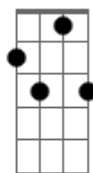

Emílio Santiago - Cabelo Pixaim

tom:

Intro: C7 G7M C7 G7M
C7 D7 F7 Gb7

G7M Gb7
Quero seu amor crioula
G7M Bm7 E7
Por favor, não seja to_____la
Am7 F7
Pra que serve então amar?
Am7 F7
Se você não sabe o que é se dar
D7
Pra alguém da cor
G7
Pois é

C7
Olha, eu sou da pele preta
F7 Bb7
Bem pior pra se aturar
A7 Ab7 G7
Pra se atu____rar
C7
Mas se me der na veneta
F7 Bb7 Am7 D7
Quero ver alguém amar mais do que eu

G7M
Ô do cabelo
Bb7 A7
Ô do cabelo pixaim
Ab7
Eu quero você
G7M

Ligada só em mim
G7M
Ô do cabelo
Bb7 A7
Ô do cabelo pixaim
Ab7
Eu quero você
G7M
Ligada só em mim

(C7 G7M C7 G7M)
(C7 D7 F7 Gb7)

G7M Gb7
Quero seu amor crioula
G7M Bm7 E7
Por favor, não seja to_____la
Am7 F7
Pra que serve então amar?
Am7 F7
Se você não sabe o que é se dar
D7

Pra alguém da cor

G7
Pois é
C7
Olha, eu sou da pele preta
F7 Bb7
Bem pior pra se aturar
A7 Ab7 G7
Pra se atu____rar

C7
Mas se me der na veneta
F7 Bb7 Am7 D7
Quero ver alguém amar mais do que eu

G7M
Ô do cabelo
Bb7 A7
Ô do cabelo pixaim
Ab7

Eu quero você
G7M
Ligada só em mim
G7M
Ô do cabelo
Bb7 A7
Ô do cabelo pixaim
Ab7

Eu quero você
G7M
Ligada só em mim

G7M
Ô do cabelo
Bb7 A7
Ô do cabelo pixaim
Ab7
Eu quero você
G7M

Ligada só em mim
G7M
Ô do cabelo
Bb7 A7 Ab7
Ô do cabelo pixaim
G7M

Ligada só em mim
G7M
Ô do cabelo
Bb7 A7 Ab7
Ô do cabelo pixaim
G7M

Ligada só em mim
G7M Bb7
Ô do cabelo, ô do cabelo
A7 Ab7
Ô do cabelo pixaim
G7M

Ligada só em mim

Acordes

© ukulele-chords.com

© ukulele-chords.com

© ukulele-chords.com

© ukulele-chords.com

F7

© ukulele-chords.com

© ukulele-chords.com

© ukulele-chords.com

© ukulele-chords.com

© ukulele-chords.com

© ukulele-chords.com

© ukulele-chords.com

© ukulele-chords.com

© ukulele-chords.com