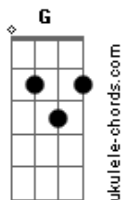

© ukulele-chords.com