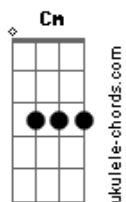

© ukulele-chords.com