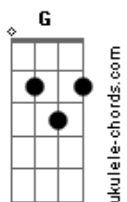

© ukulele-chords.com