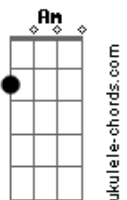

E onde a lua vem brincar
Ô, esse Brasil lindo e trigueiro
É o meu Brasil brasileiro
Terra de samba e pandeiro

Brasil, pra mim...
Fm7 Bb7
Oi, coração Não dá pra falar muito não
Eb7 Gm7
Espera passar o avião Assim que o inverno passar
C7(#11) Fm7 Bb7
Eu acho que vou te buscar Aqui tá fazendo calor
Bbm7 Eb7
Deu pane no ventilador Já tem fliperama em Macau
Ab7 G7(#9) C7M Am7

Tomei a costeira em Belém do Pará Puseram uma usina no mar
Bbm7 Eb7 Gm7 C7(#11)
Talvez fique ruim pra pescar Meu amor
Fm7 Bb7
No Tocantins O chefe dos parintintins
Eb7 Gm7

Vidrou na minha calça Lee Eu vi uns patins pra você
C7(#11) Fm7 Bb7
Eu vi um Brasil na tevê Capaz de cair um toró
Bbm7 Eb7 A7M

Estou me sentindo tão só Oh, tenha dó de mim
A7(#9) Ab7 Db7 Gm7 Cm7
Pin_tou uma chance legal Um lance lá na capital
Am7 D7 G7M Gm7 C7(#11)

Nem tem que ter ginásial Meu amor
Fm7 Bb7
Bye bye, Brasil A última ficha caiu
Eb7 Gm7

Eu penso em vocês night and day Explica que tá tudo okay
C7(#11) Fm7 Bb7
Eu só ando dentro da lei Eu quero voltar, podes crer
Eb7 Gm7

Eu vi um Brasil na tevê Peguei uma doença em Belém
C7(#11) Fm7 Bb7
Agora já tá tudo bem Mas a ligação tá no fim
Eb7 Gm7

Tem um japonês trás de mim Aquela aquarela mudou
C7(#11) Fm7 Bb7
Na estrada peguei uma cor Capaz de cair um toró
Eb7 Gm7

Estou me sentindo um jiló Eu tenho tesão é no mar
Fm7 Bb7
Assim que o inverno passar Bateu uma saudade de ti
Eb7 Gm7

Tô a fim de encarar um siri Com a bênção de Nosso Senhor
C7(#11) Fm7 Bb7
O sol nunca mais vai se pôr

Acordes

© ukulele-chords.com