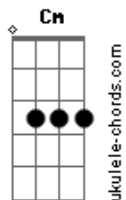

© ukulele-chords.com