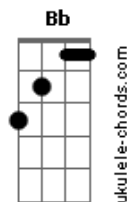

© ukulele-chords.com