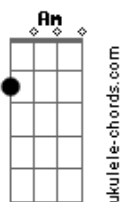

E onde a lua vem brincar
Ô, esse Brasil lindo e trigueiro
É o meu Brasil brasileiro
Terra de samba e pandeiro

Brasil, pra mim...
Fm7 Bb7
Oi, coração Não dá pra falar muito não
Eb7 Gm7
Espera passar o avião Assim que o inverno passar
C7(#11) Fm7 Bb7
Eu acho que vou te buscar Aqui tá fazendo calor
Bbm7 Eb7
Deu pane no ventilador Já tem fliperama em Macau
Ab7 G7(#9) C7M Am7

Tomei a costeira em Belém do Pará Puseram uma usina no mar
Bbm7 Eb7 Gm7 C7(#11)
Talvez fique ruim pra pescar Meu amor
Fm7 Bb7
No Tocantins O chefe dos parintintins
Eb7 Gm7

Vidrou na minha calça Lee Eu vi uns patins pra você
C7(#11) Fm7 Bb7
Eu vi um Brasil na tevê Capaz de cair um toró
Bbm7 Eb7 A7M

Estou me sentindo tão só Oh, tenha dó de mim
A7(#9) Ab7 Db7 Gm7 Cm7
Pin_tou uma chance legal Um lance lá na capital
Am7 D7 G7M Gm7 C7(#11)

Nem tem que ter ginásial Meu amor
Fm7 Bb7
Bye bye, Brasil A última ficha caiu
Eb7 Gm7

Eu penso em vocês night and day Explica que tá tudo okay
C7(#11) Fm7 Bb7
Eu só ando dentro da lei Eu quero voltar, podes crer
Eb7 Gm7

Eu vi um Brasil na tevê Peguei uma doença em Belém
C7(#11) Fm7 Bb7
Agora já tá tudo bem Mas a ligação tá no fim
Eb7 Gm7

Tem um japonês trás de mim Aquela aquarela mudou
C7(#11) Fm7 Bb7
Na estrada peguei uma cor Capaz de cair um toró
Eb7 Gm7

Estou me sentindo um jiló Eu tenho tesão é no mar
Fm7 Bb7
Assim que o inverno passar Bateu uma saudade de ti
Eb7 Gm7

Tô a fim de encarar um siri Com a bênção de Nosso Senhor
C7(#11) Fm7 Bb7
O sol nunca mais vai se pôr

Acordes

© ukulele-chords.com