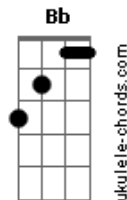

© ukulele-chords.com