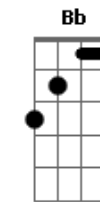

© ukulele-chords.com