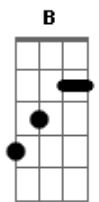

© ukulele-chords.com