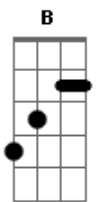

© ukulele-chords.com