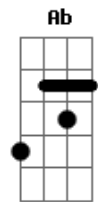

© ukulele-chords.com