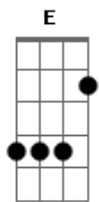

Emilio Neto - Vou Te Buscar

tom:

Intro: E7 A7 E7 B A7
E Ab A
Bb B C B

E7
Quando eu estava na rua, eu me achava
A7
O tal, gíria de ladrão, amigos de montão
E7 B
Era sensacional, mas quando ao fundo
A7 E
Do poço eu cheguei, olhei do lado e
Ab A Bb B C B
Não tinha ninguém, por isso

E7
Vou te buscar, até te encontrar
A7
E não vou mais desistir Senhor

E7
Quando a coisa apertar
B A7
E a força que faltar em mim
E Ab A Bb B C B
Sei que do alto, do alto virá

Acordes

© ukulele-chords.com