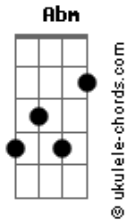

Emilio Neto - Minha Mãe

tom:

Intro: **Aadd9** **B** **Abm** **Dbm**

Quando olho em teus olhos

E eu vejo teu sorriso

Em teus braços eu repouso

E encontro meu abrigo

Pois tu és cheia de graça

Entre todas és bendita

És a mãe do meu Senhor

A mais linda e preferida **Db**

Acordes

Aadd9 **B**
Minha mãe eu me entrego a ti
Abm **Dbm**
Senhora sim, quero em teus braços estar
Aadd9 **B** **Abm**
E em teu colo quero descansar e consagrar
Dbm
Toda minha vida a ti

[Solo] **Aadd9** **B** **Abm** **Dbm**

Aadd9 **B**
Minha mãe eu me entrego a ti
Abm **Dbm**
Senhora sim, quero em teus braços estar
Aadd9 **B** **Abm**
E em teu colo quero descansar e consagrar
Dbm
Toda minha vida a ti