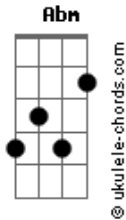

# Emilio Neto - Minha Mãe

tom:

Intro: **Aadd9** **B** **Abm** **Dbm**

Quando olho em teus olhos

E eu vejo teu sorriso

Em teus braços eu repouso

E encontro meu abrigo

Pois tu és cheia de graça

## Acordes

**Aadd9** **B**  
Minha mãe eu me entrego a ti

**Abm** **Dbm**  
Senhora sim, quero em teus braços estar

**Aadd9** **B** **Abm**  
E em teu colo quero descansar e consagrar

**Dbm**  
Toda minha vida a ti