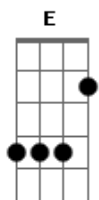

Emilio e Eduardo - Vento Vai

tom:

E

E Abm

Vento vai

A E
Leva esse recado meu

A E
Conta que eu estou chorando

Gb
Que estou precisando

Badd9
Do aconchego dela

E Abm
Vento vai

A E
Pede a ela pra ouvir

A E
Diz que ela é meu mundo

Gb
Em cada segundo

Badd9
Eu a quero mais

A E
Pede a ela um sorriso

A E
Olha como eu preciso
Dbm Abm A Abm
De uma porta pra entrar
A E
E nunca mais sair
A Ab Dbm A
Vai, vento vai
E
Conta pra ela
Badd9
Que sou todo dela
E
Que canto pra ela
A Ab Dbm A
Vai, vento vai
E
Leva meu cheiro
Badd9
Quem sabe eu inteiro
A
Se ela me quiser
E
Vento vai

Acordes

© ukulele-chords.com