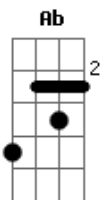

© ukulele-chords.com